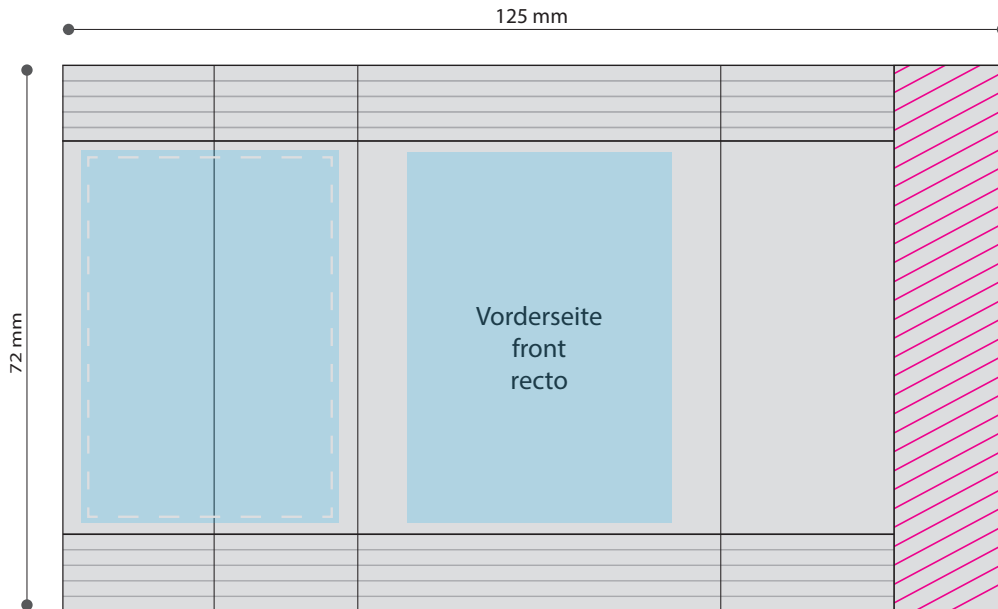

Standskizze · Template · Gabarit

# Tüte · bag · sachet · 48 x 72 mm

-  Gestaltungsfläche · design area · surface de design
-  Siegelnaht · sealing surface · surface de soudure
-  Satzspiegel · type area · surface de composition
-  Siegelnaht nicht bedruckbar · sealing surface can't be printed on  
surface de soudure ne peut pas être imprimée
-  Pflichttexte · mandatory text · textes obligatoires