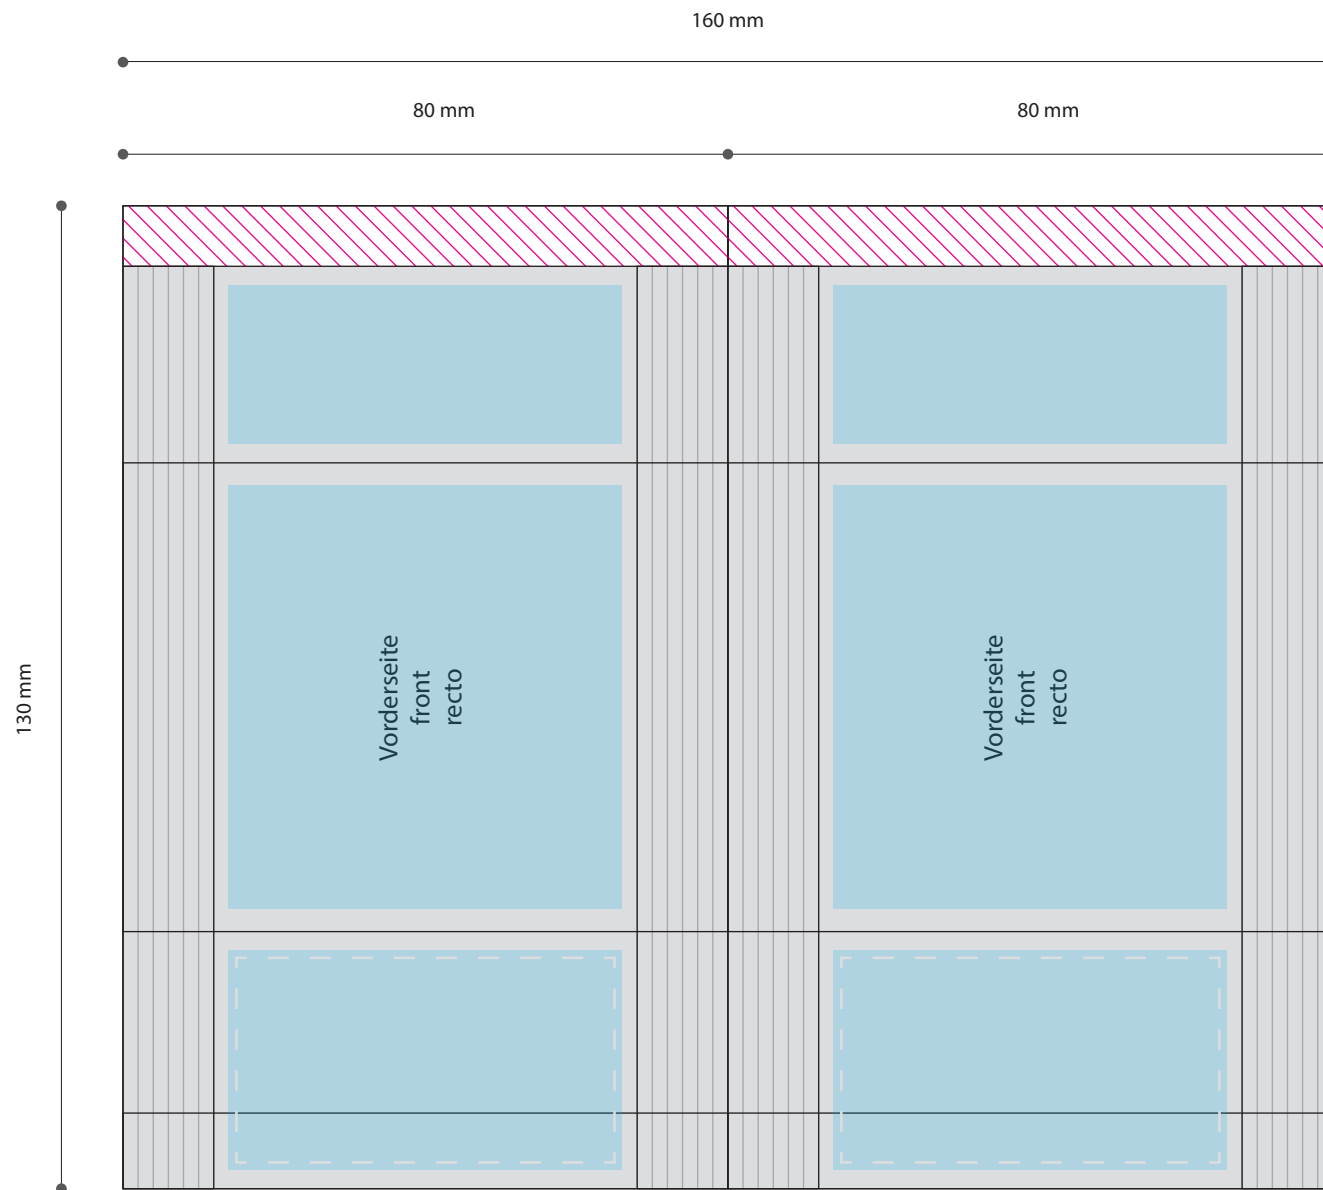

Standskizze · Stand drawing · Gabarit

Tüte · bag · sachet · 60 x 80 mm (x 2)

 Gestaltungsfläche · design area · surface de design

 Siegelnaht · sealing surface · surface de soudure

 Satzspiegel · type area · surface de composition

 Siegelnaht nicht bedruckbar · sealing surface can't be printed on
surface de soudure ne peut pas être imprimée

 Pflichttexte · mandatory text · textes obligatoires

Bitte **Informationsblatt**
zur Erstellung Ihrer
Druckdaten beachten.