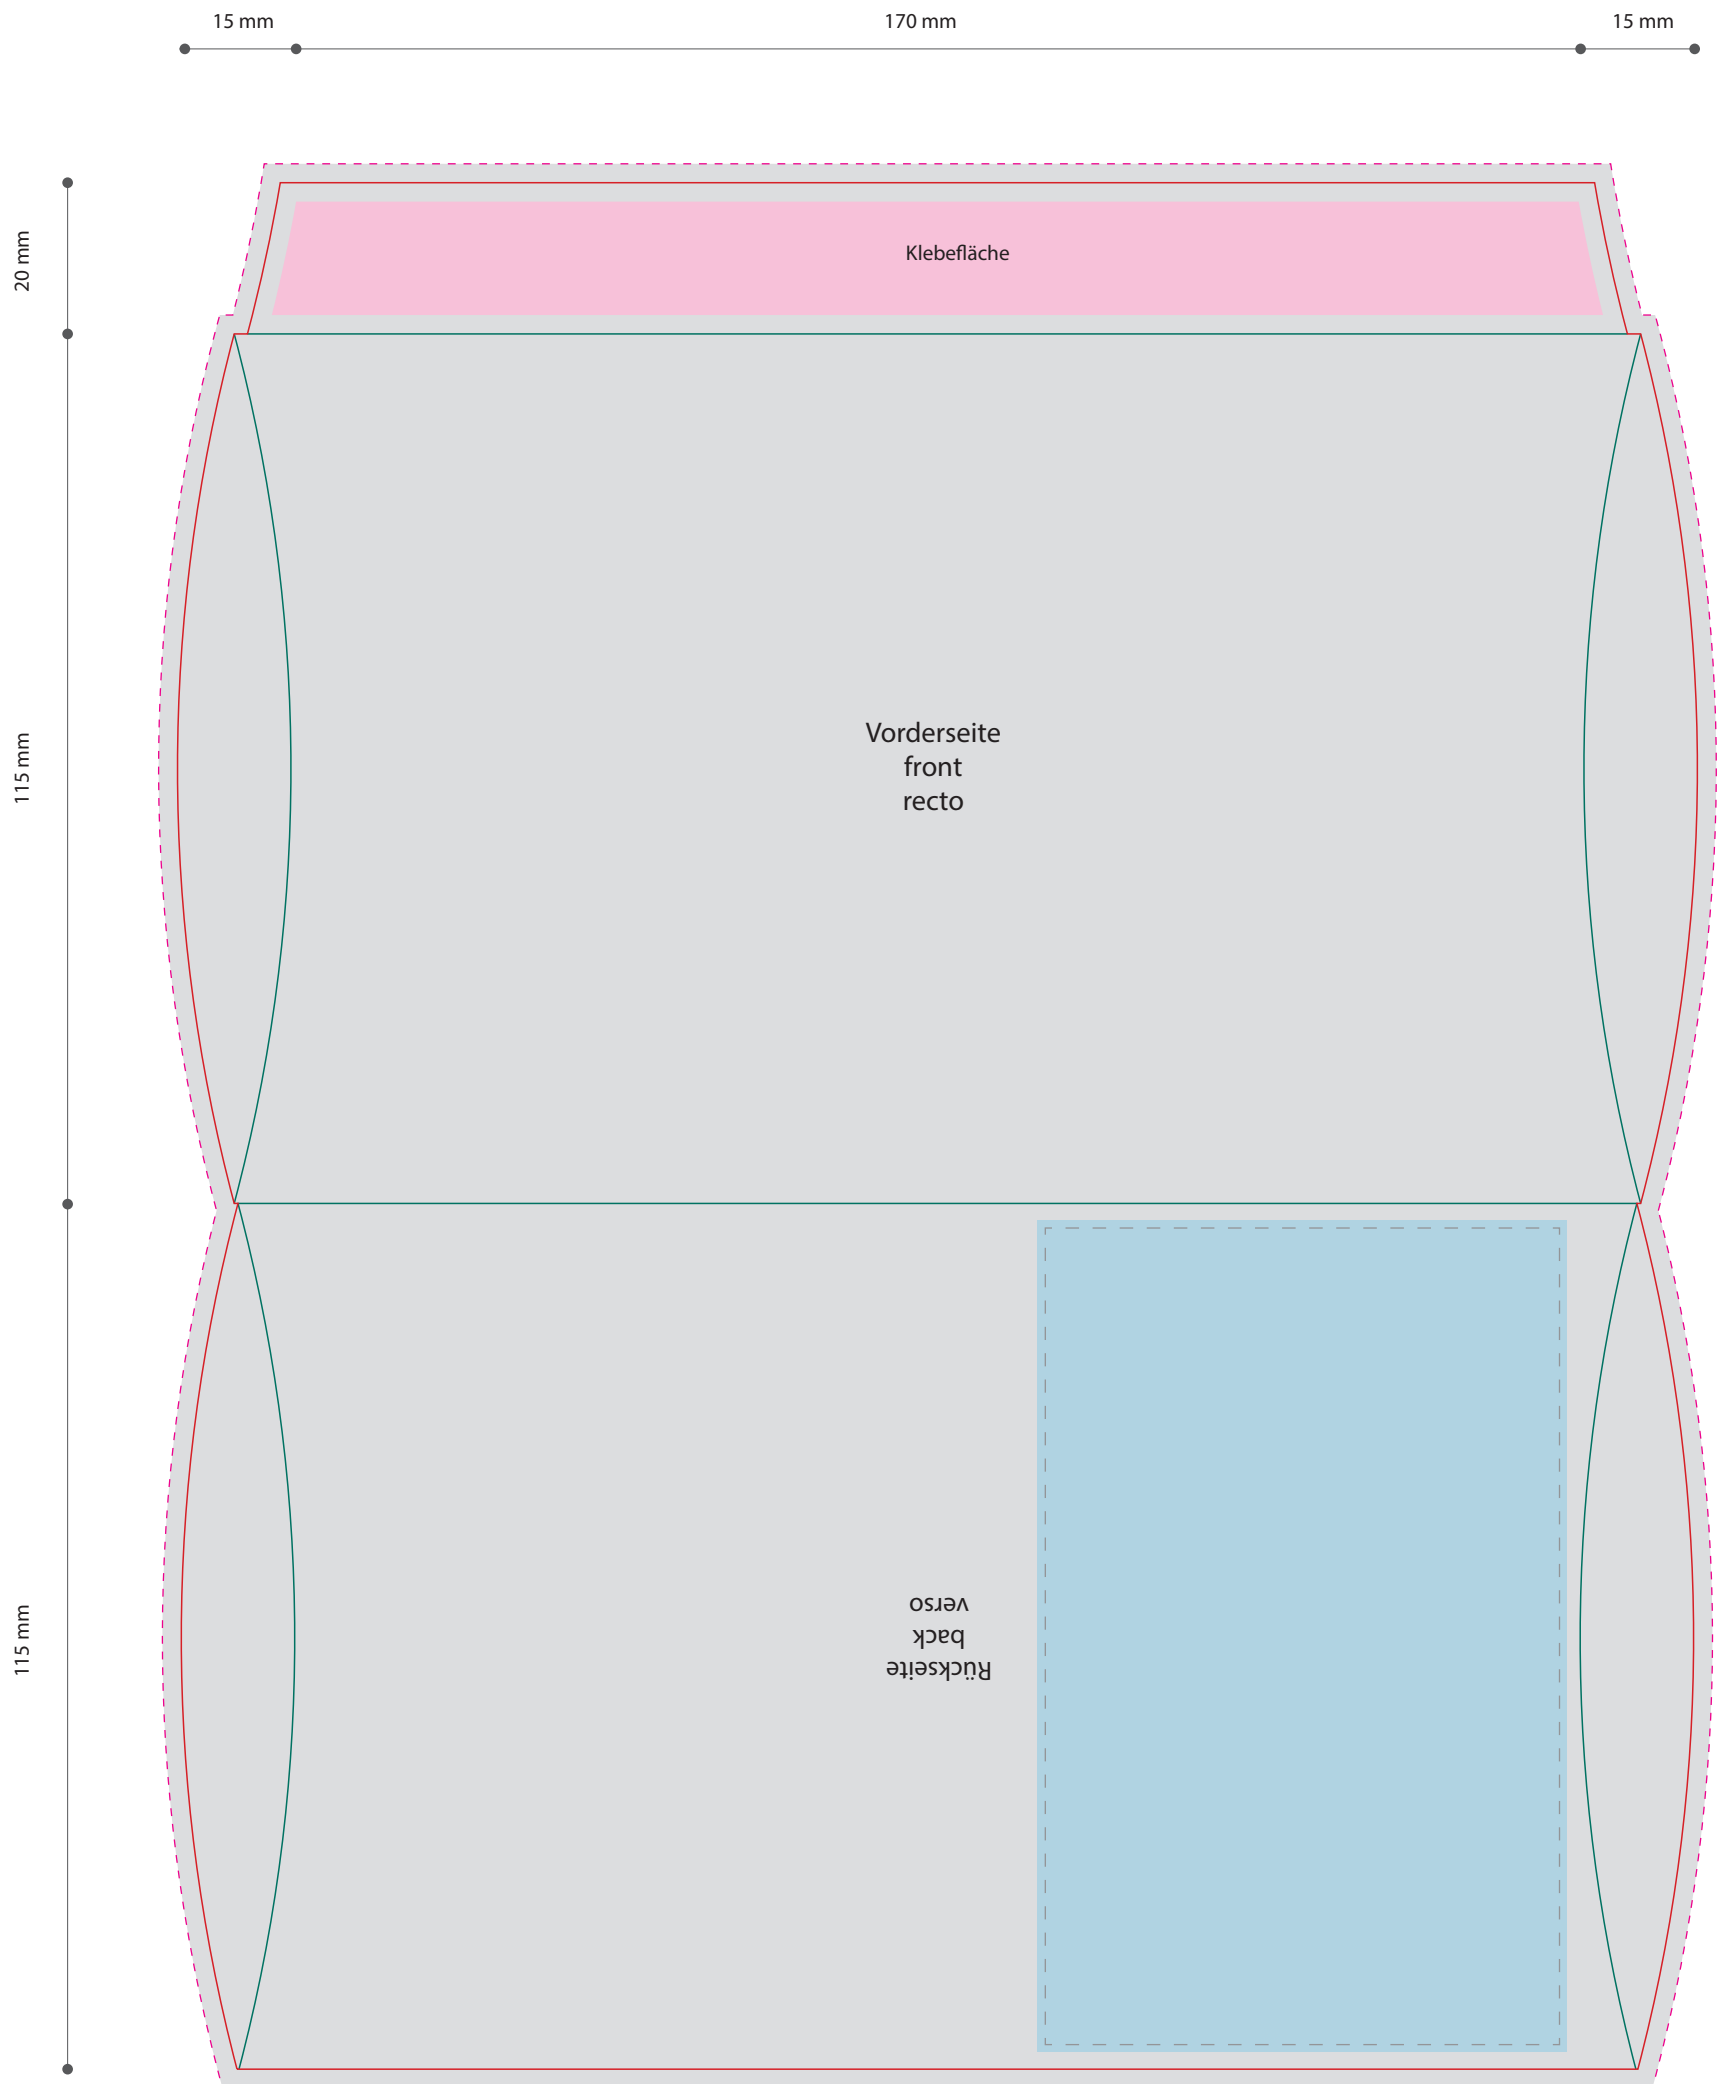

Kissenschachtel · cushion box · boîte cartonnée

170 x 115 x 15 mm

 Gestaltungsfläche · design area · surface de design
Font mit 3 mm Beschnitt anlegen · cut of 3 mm ·
+3 mm de marge de rognage sur tous les côtés extérieurs

 Nur mit Fond bedruckbar · only mark with background ·
imprimable uniquement · avec une couleur de fond

 Klebefläche · glue area · surface adhésive

 Pflichttexte · mandatory text ·
textes obligatoires