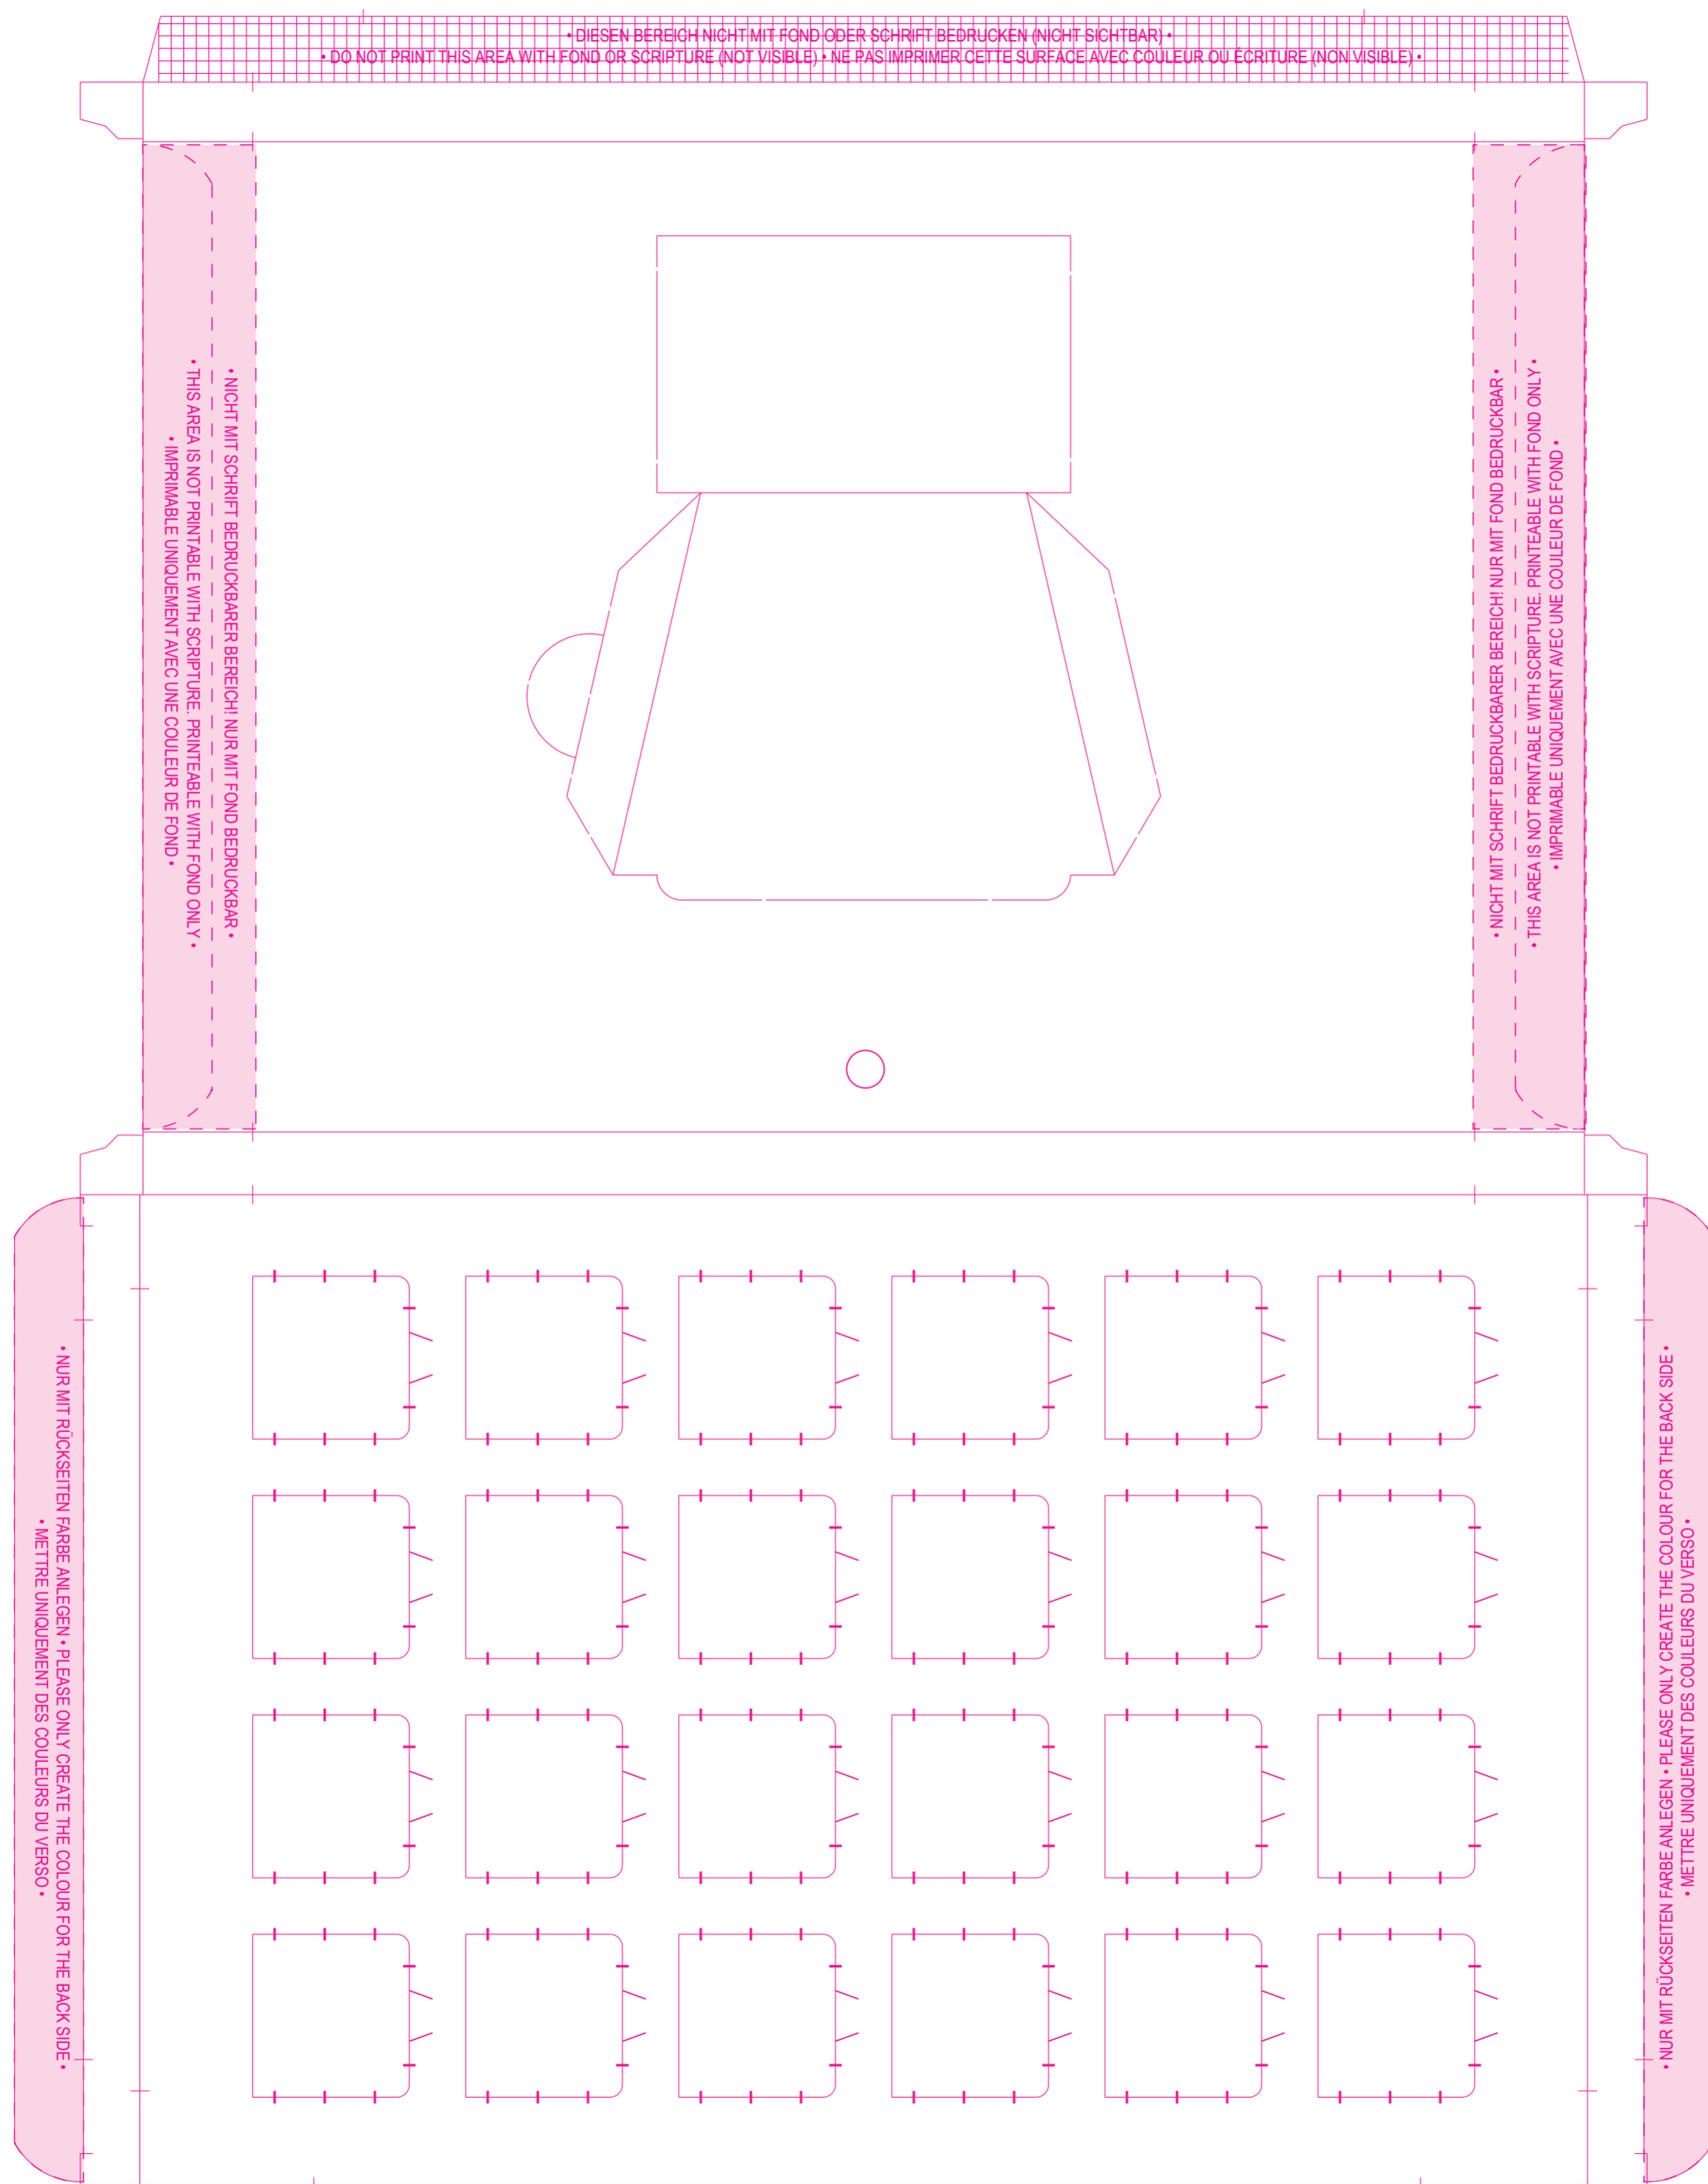

Tisch-Adventskalender · desk event calendar · calendrier de l'avent à poser · 231 x 159 x 10 mm

 Gestaltungsfläche · design area · surface de design
Font mit 3 mm Beschnitt anlegen · cut of 3 mm ·
+3 mm de marge de rognage sur tous les côtés extérieurs

 Nur mit Fond bedruckbar · only mark with background · imprimable uniquement avec une couleur de fond

Bitte **Informationsblatt**
zur Erstellung Ihrer
Druckdaten beachten.

Please take note of the
information sheet
for the creation of your
printing data.