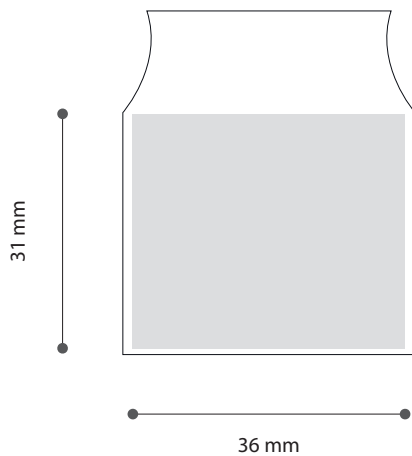

Standskizze · Template · Gabarit

# Werbefläche · format advertisement Surface de marquage · 31 x 36 mm

Gestaltungsfläche · design area · surface de design

Bitte **Informationsblatt**  
zur Erstellung Ihrer  
Druckdaten beachten.

Please take note of the  
**information sheet**  
for the creation of your  
printing data.