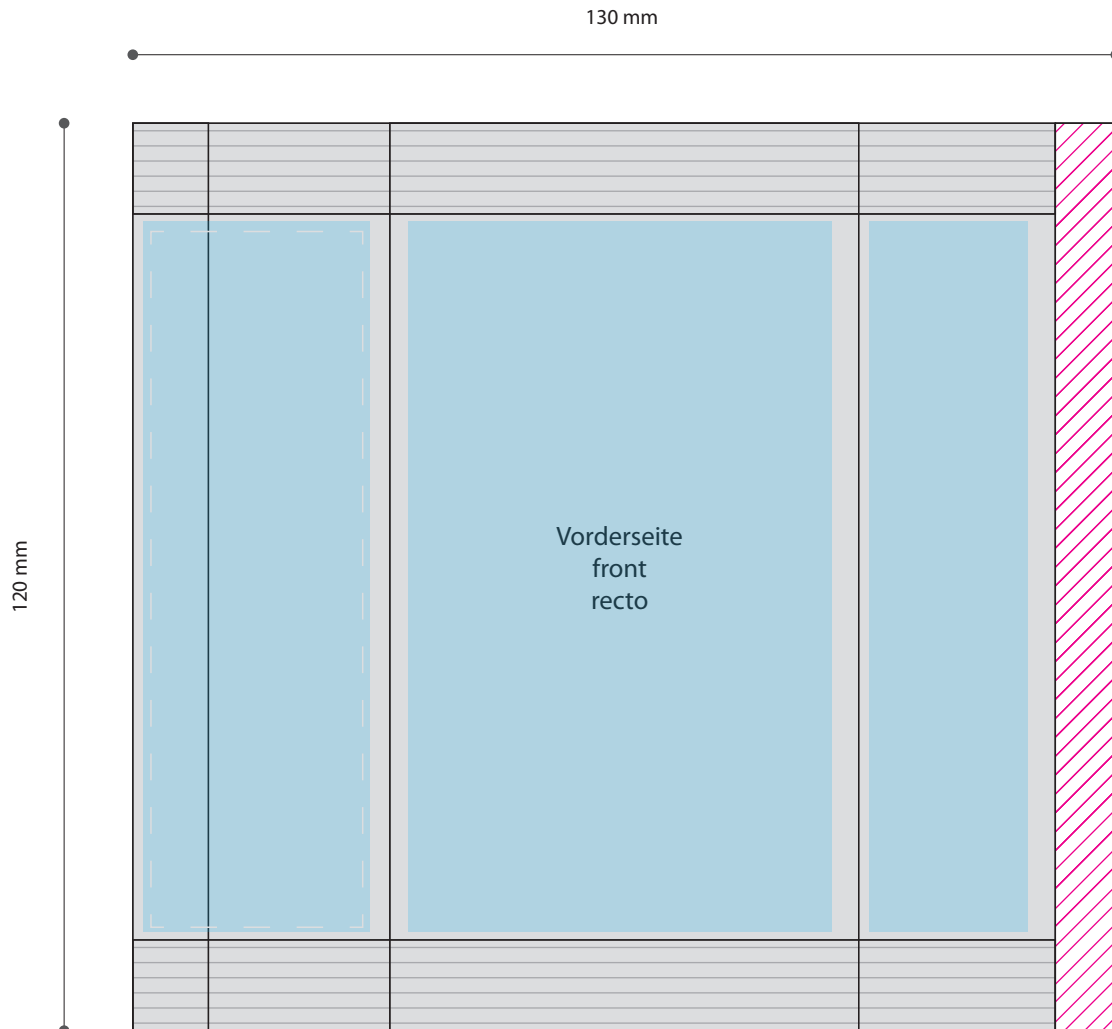

Standskizze · Stand drawing · Gabarit

Tüte · bag · sachet · 60 x 120 mm

Gestaltungsfläche · design area · surface de design

Siegelnaht · sealing surface · surface de soudure

Satzspiegel · type area · surface de composition

Siegelnaht nicht bedruckbar · sealing surface can't be printed on
surface de soudure ne peut pas être imprimée

Pflichttexte · mandatory text · textes obligatoires

Bitte **Informationsblatt**
zur Erstellung Ihrer
Druckdaten beachten.