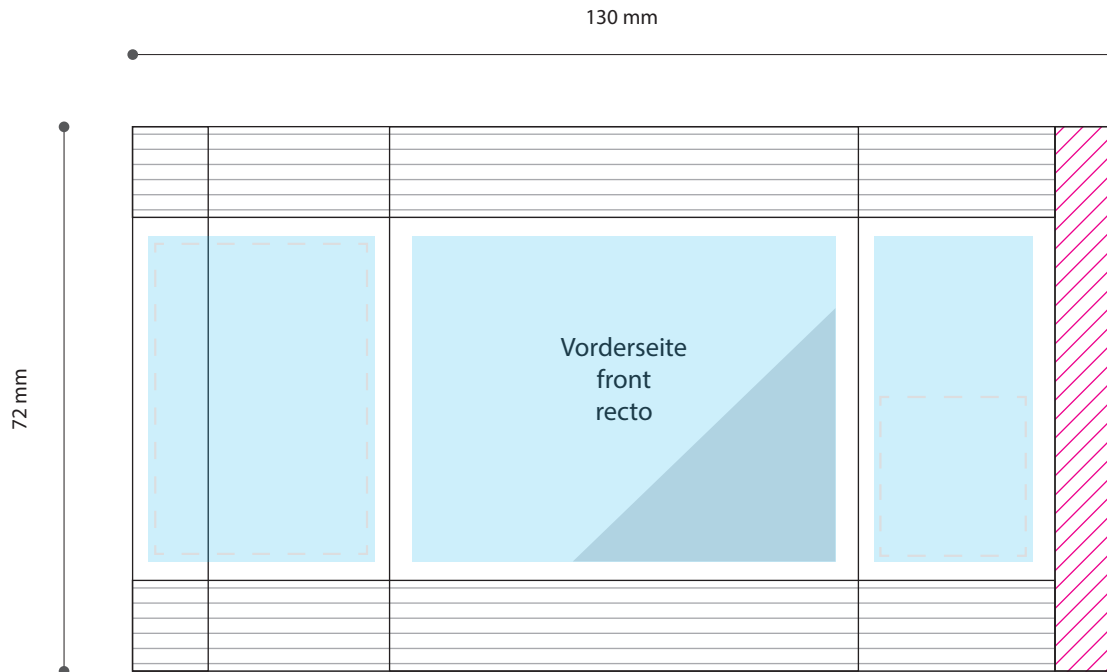

Standskizze · Template · Gabarit

# Tüte · bag · sachet · 60 x 72 mm

Weißfeld 4 · White Square 4 · Fond Blanc 4

Gestaltungsfläche · design area · design de surface

transparent

Siegelnaht · sealing surface · surface de soudure

Satzspiegel · type area · surface de composition

Siegelnaht nicht bedruckbar · sealing surface can't be printed on  
surface de soudure ne peut pas être imprimée

Pflichttexte · mandatory text · textes obligatoires

Bitte **Informationsblatt**  
zur Erstellung Ihrer  
Druckdaten beachten.