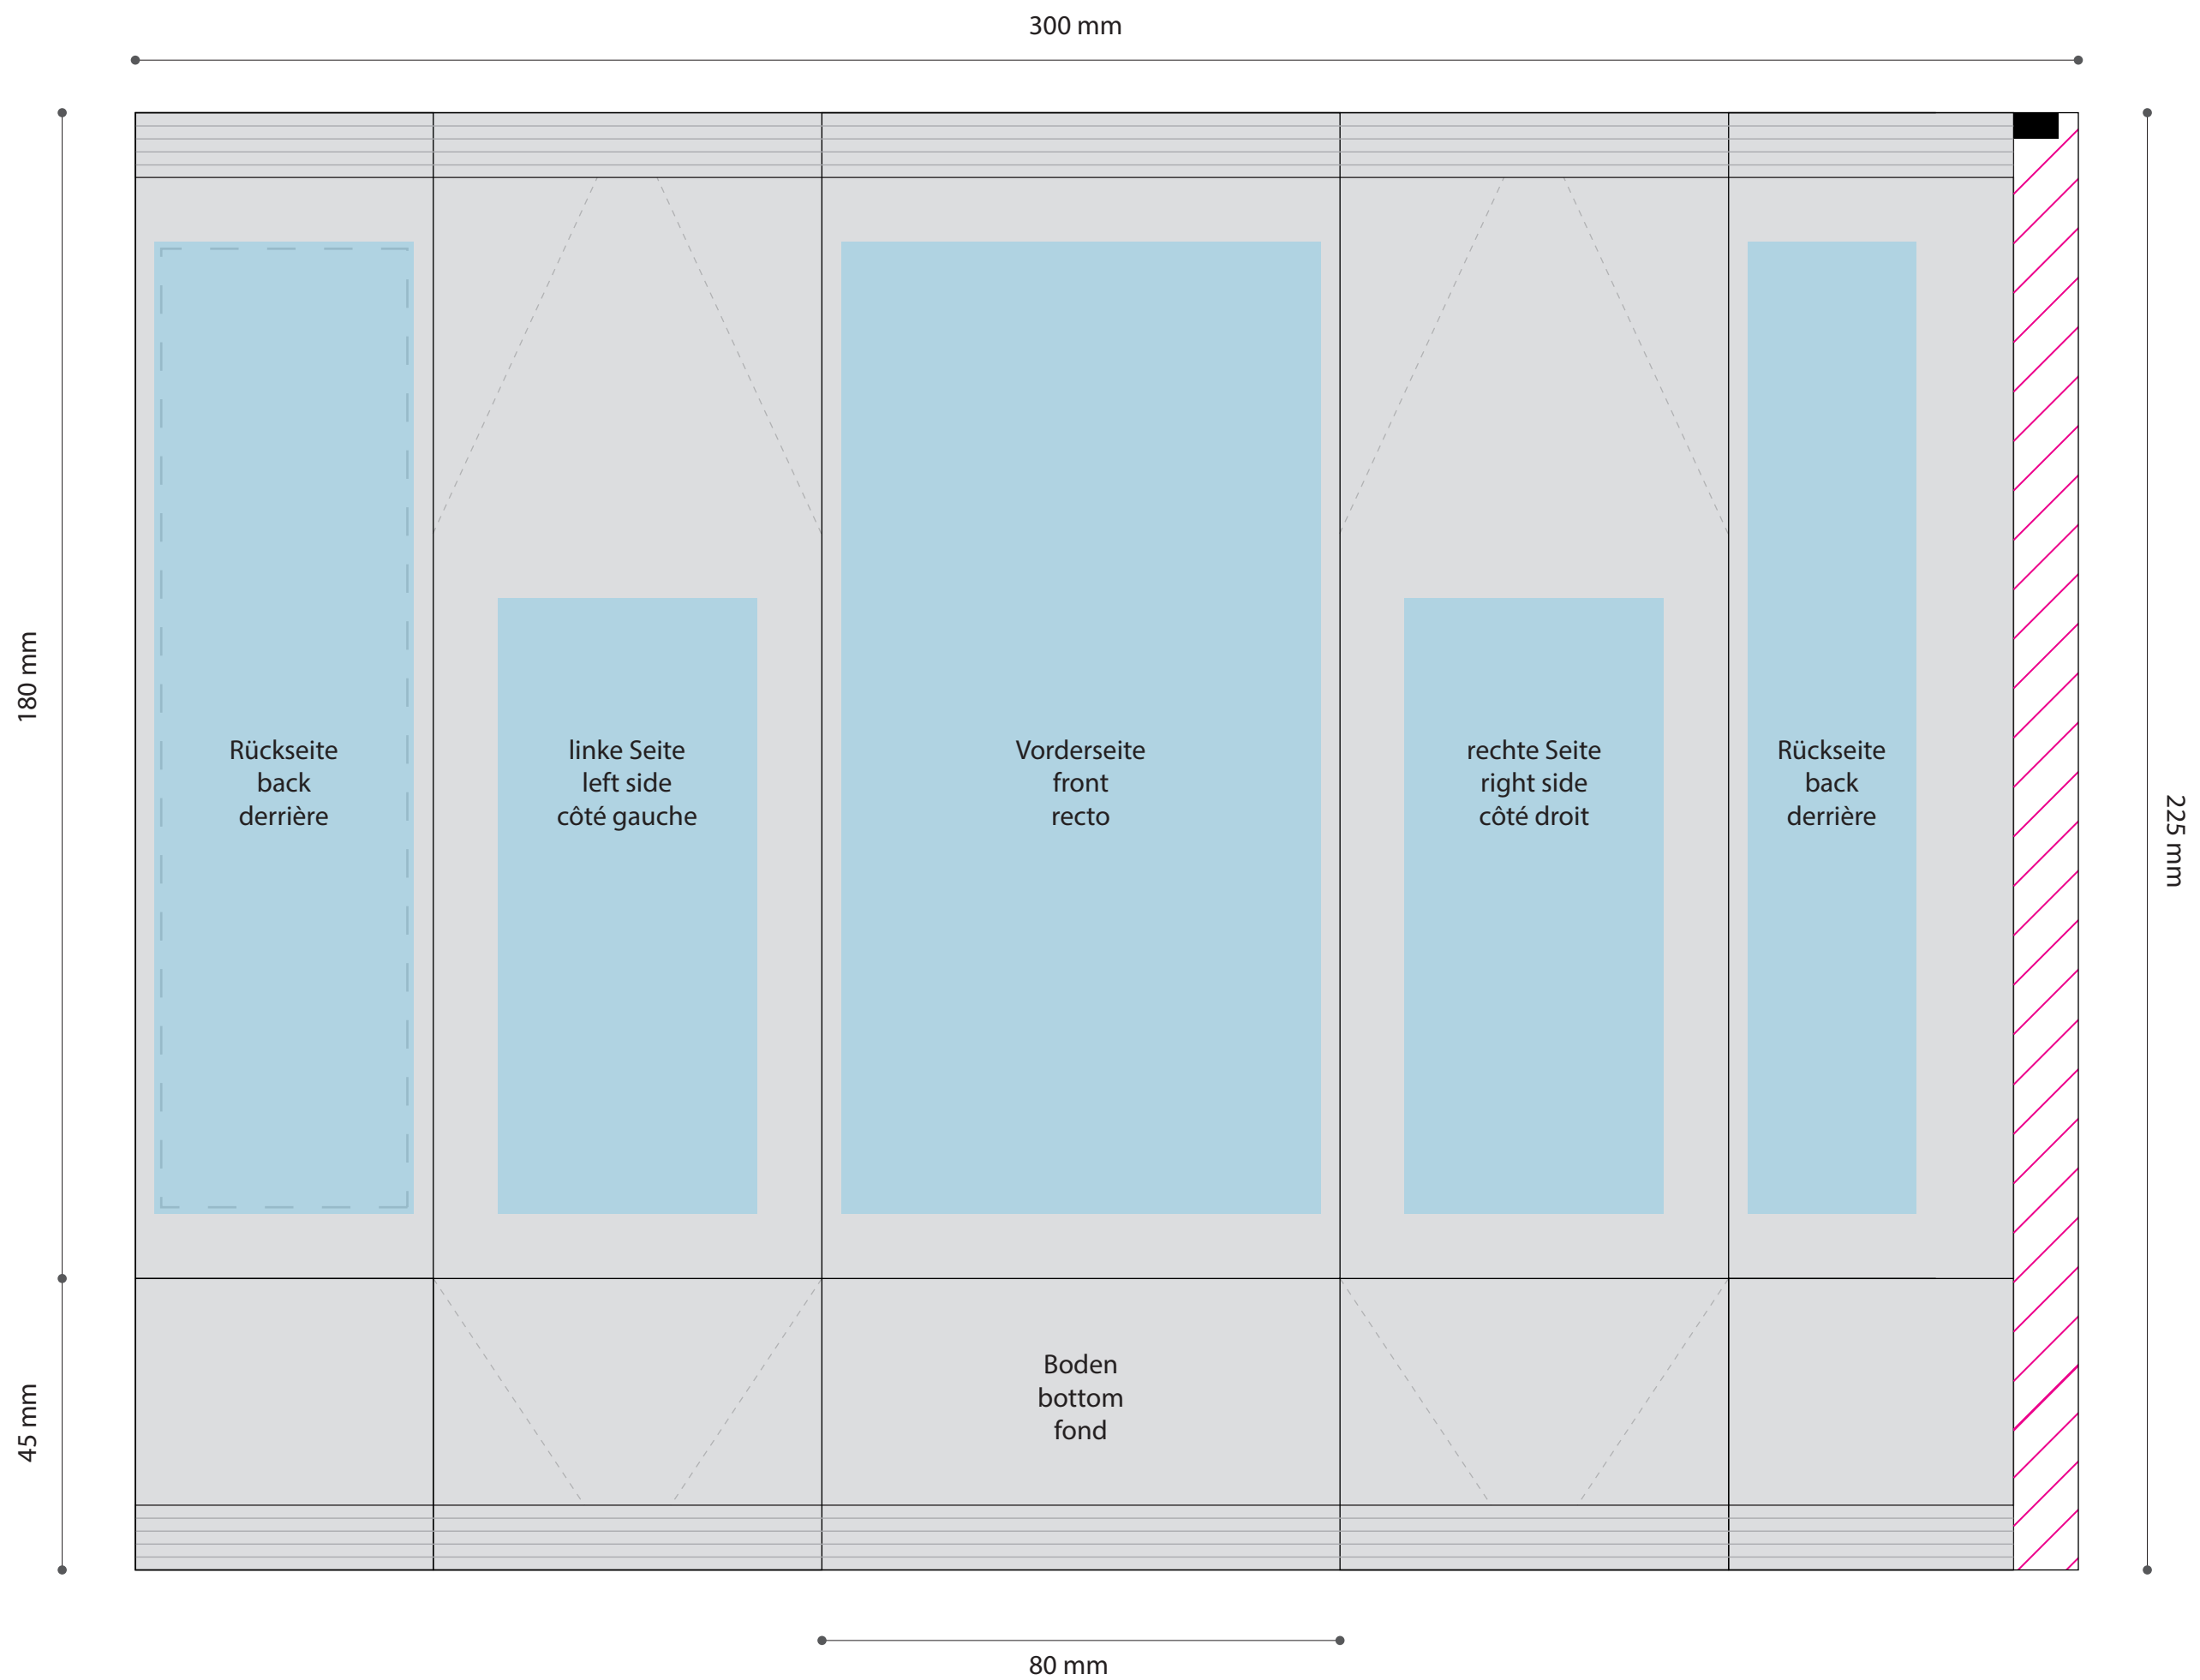

Standbeutel · stand-up pouch · sachet à fond plat personnalisé 60 x 80 x 180 mm

-  Gestaltungsfläche · design area · surface de design
-  Satzspiegel · type area · surface de composition
-  Siegelnaht · sealing surface · surface de soudure
-  Siegelnaht nicht bedruckbar · ealing surface can't be printed on · surface de soudure ne peut pas être imprimée
-  Pflichttexte · mandatory text · textes obligatoires