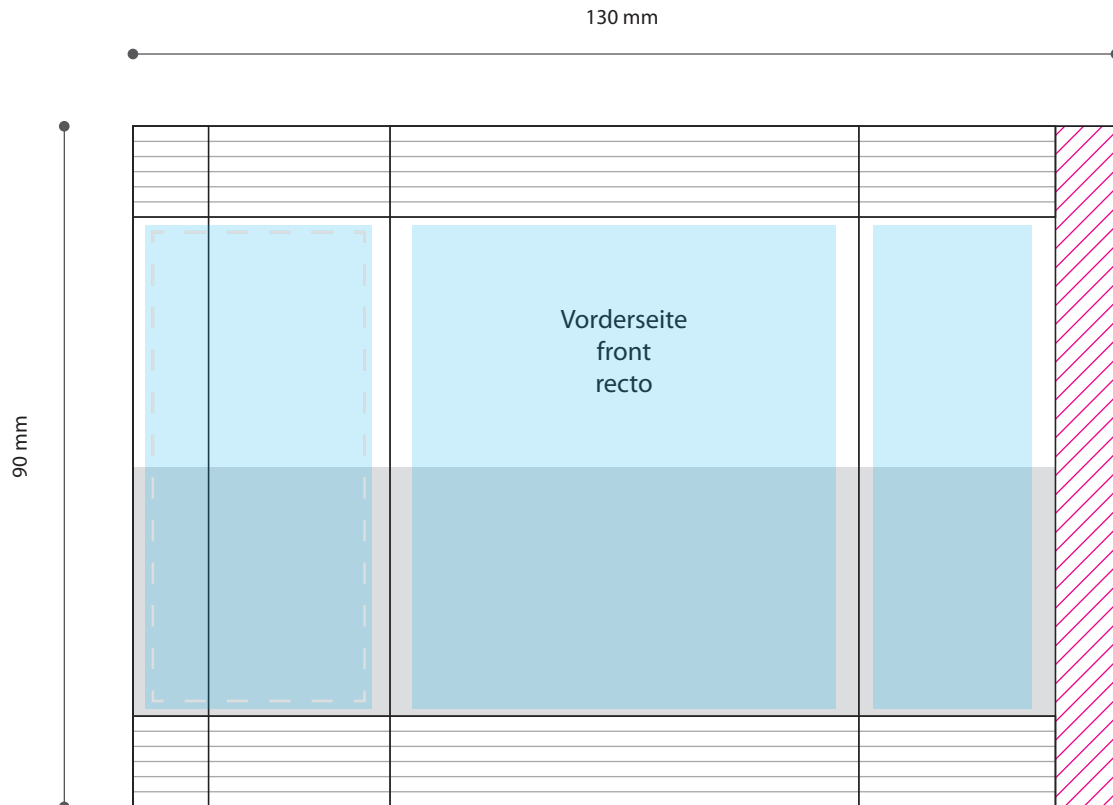

Standskizze · Stand drawing · Gabarit

# Tüte · bag · sachet · 60 x 90 mm

Weißfeld 3 · White Square 3 · Fond Blanc 3

Gestaltungsfläche · design area · design de surface

transparent

Siegelnaht · sealing surface · surface de soudure

Satzspiegel · type area · surface de composition

Siegelnaht nicht bedruckbar · sealing surface can't be printed on  
surface de soudure ne peut pas être imprimée

Pflichttexte · mandatory text · textes obligatoires

Bitte **Informationsblatt**  
zur Erstellung Ihrer  
Druckdaten beachten.