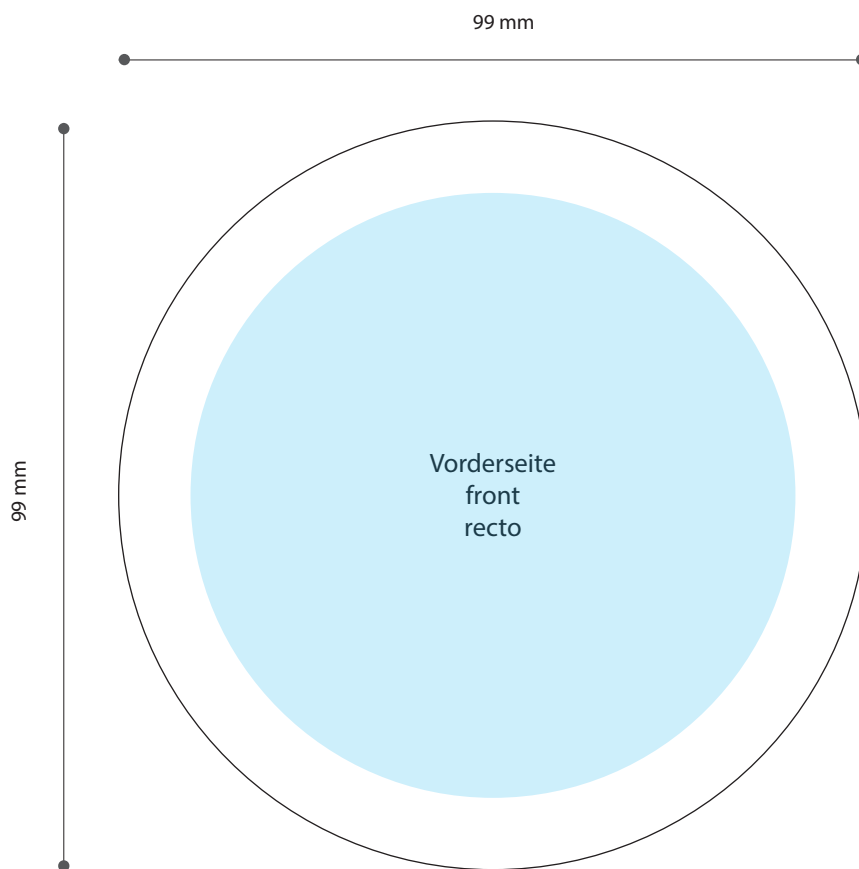

Standskizze · Stand drawing · Gabarit

# Dose · Tin · Boîte · Ø 99 mm

 Gestaltungsfläche · design area · surface de design  
Satzspiegel · type area · surface de composition

Bitte **Informationsblatt**  
zur Erstellung Ihrer  
Druckdaten beachten.