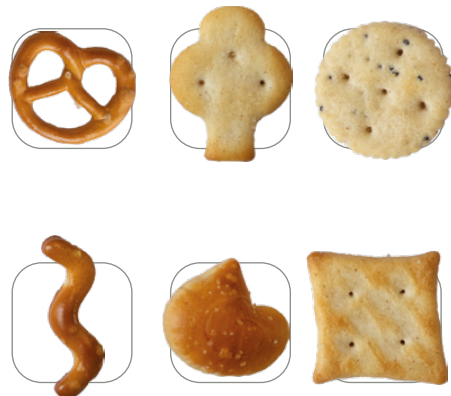

.....
Votre contribution optionnelle à l'environnement –
suppléments respectifs sur demande

CO₂ compensé
Produit
ClimatePartner.com/12662-2311-1022