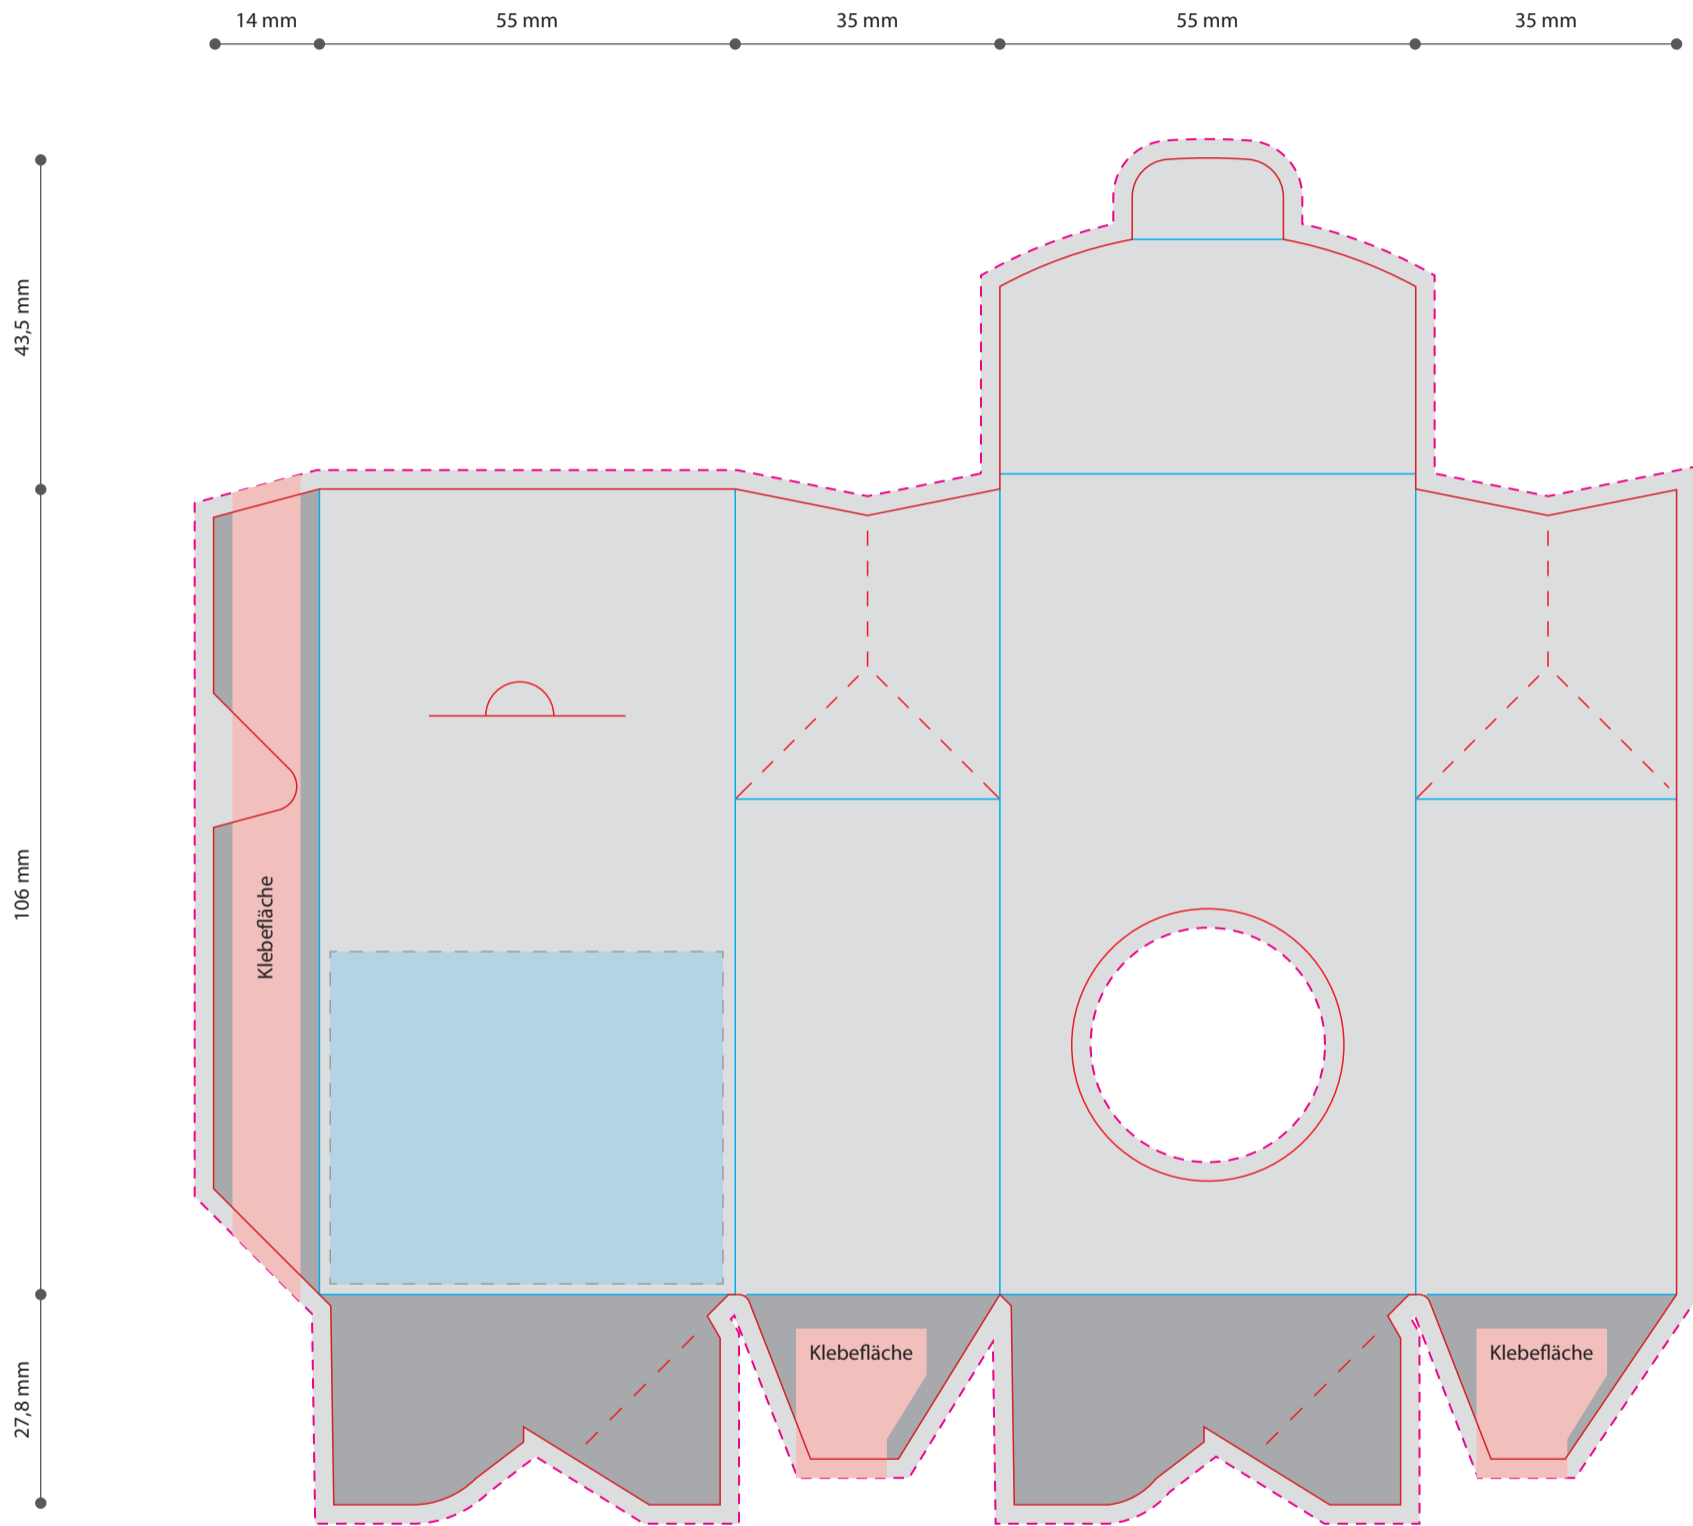

Standskizze · Template · Gabarit

Beutelschachtel mit Bonbons · Pouch With Sweets Boîte cartonnée de bonbons · 110 x 55 x 35 mm

 Gestaltungsfläche · design area · surface de design
**Font mit 3 mm Beschnitt anlegen · cut of 3 mm ·
+3 mm de marge de rognage sur tous les côtés extérieurs**

 Klebefläche · glue area · surface adhésive

 Nur mit Fond bedruckbar · only mark with background ·
imprimable uniquement · avec une couleur de fond

 Pflichttexte · mandatory text ·
textes obligatoires

Bitte **Informationsblatt**
zur Erstellung Ihrer
Druckdaten beachten.