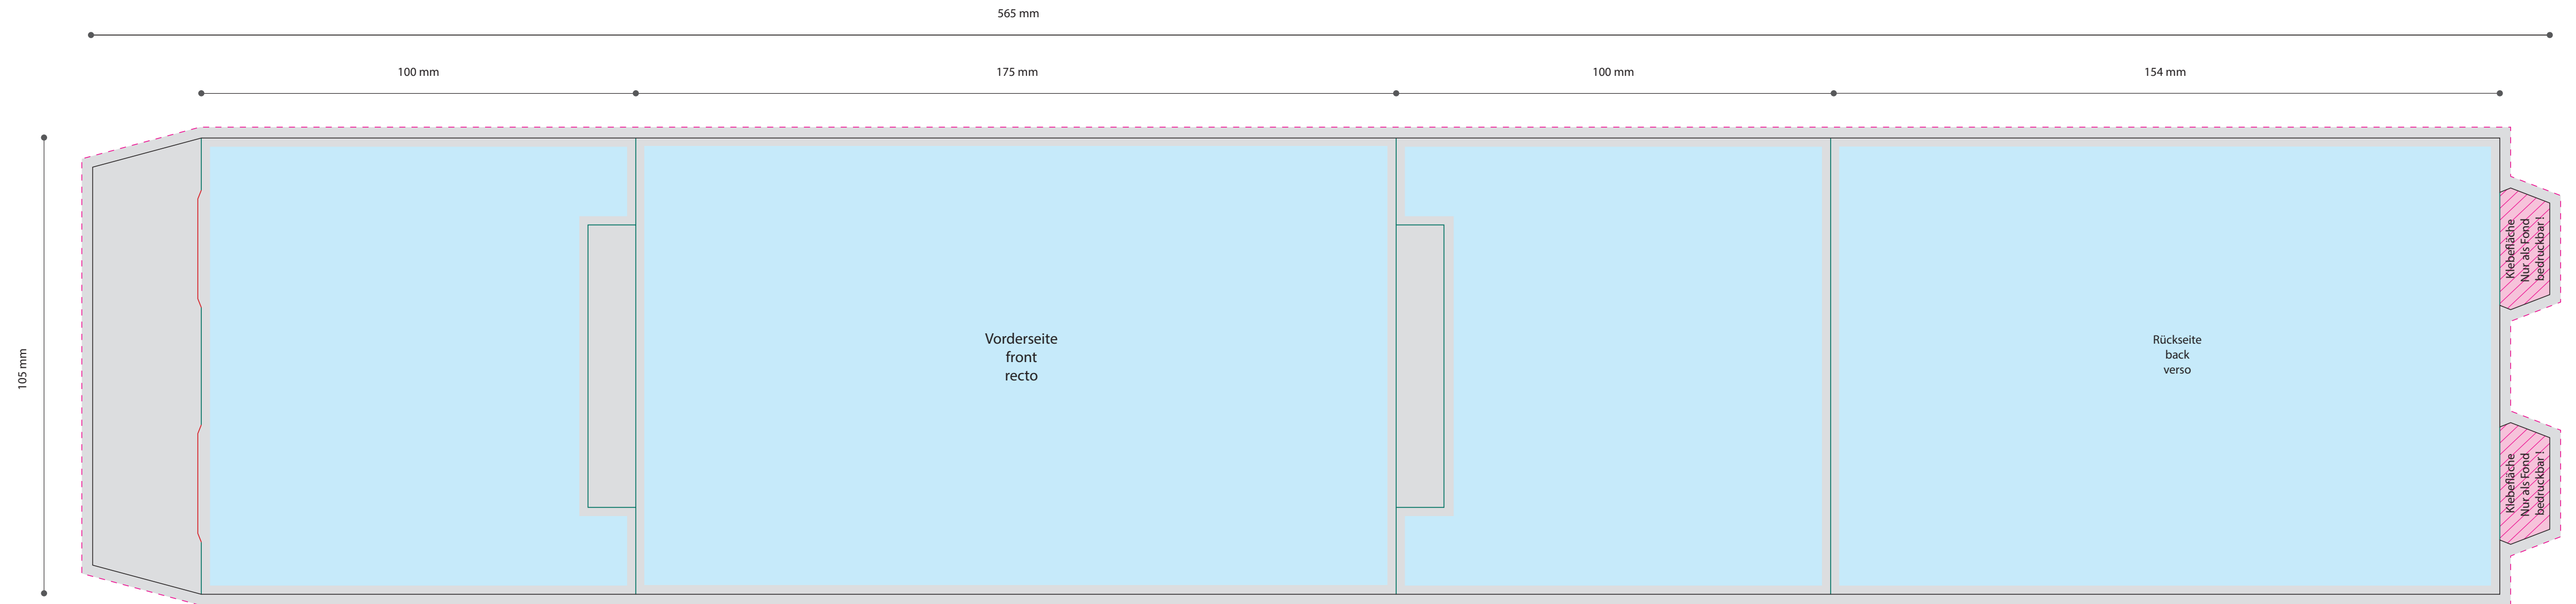

Standskizze · Template · Gabarit

Haribo Runddose mit Kartonbanderole Ø 185 / 100 mm

 Gestaltungsfläche · design area · surface de design
Font mit 2,5 mm Beschnitt anlegen · cut of 2,5 mm ·
+2,5 mm de marge de rognage sur tous les côtés extérieurs

 nur mit Fond bedruckbar · only mark with background ·
imprimable uniquement · avec une couleur de fond

 Satzspiegel · type area · surface de composition

 Klebefläche · glue area · surface adhésive

Bitte **Informationsblatt**
zur Erstellung Ihrer
Druckdaten beachten.