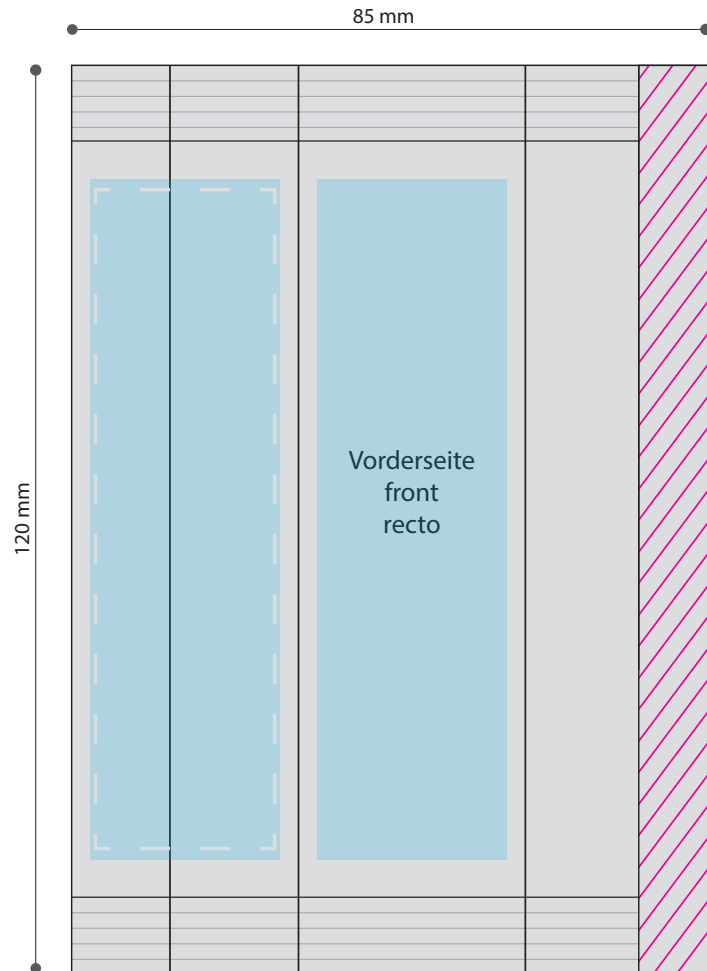

Standskizze · Template · Gabarit

# Tüte · bag · sachet · 30 x 120 mm

Gestaltungsfläche · design area · surface de design

Siegelnaht · sealing surface · surface de soudure

Satzspiegel · type area · surface de composition

Siegelnaht nicht bedruckbar · sealing surface can't be printed on  
surface de soudure ne peut pas être imprimée