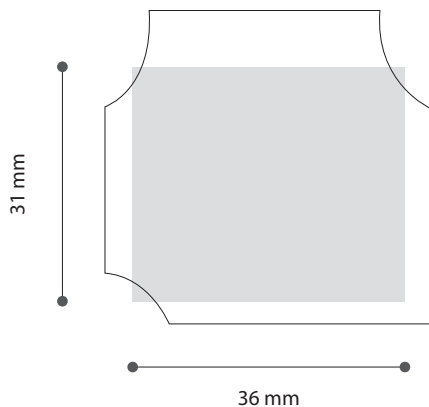

Standskizze · Template · Gabarit

Werbefläche · format advertisement Surface de marquage · 31 x 36 mm

Gestaltungsfläche · design area · surface de design

Bitte **Informationsblatt**
zur Erstellung Ihrer
Druckdaten beachten.