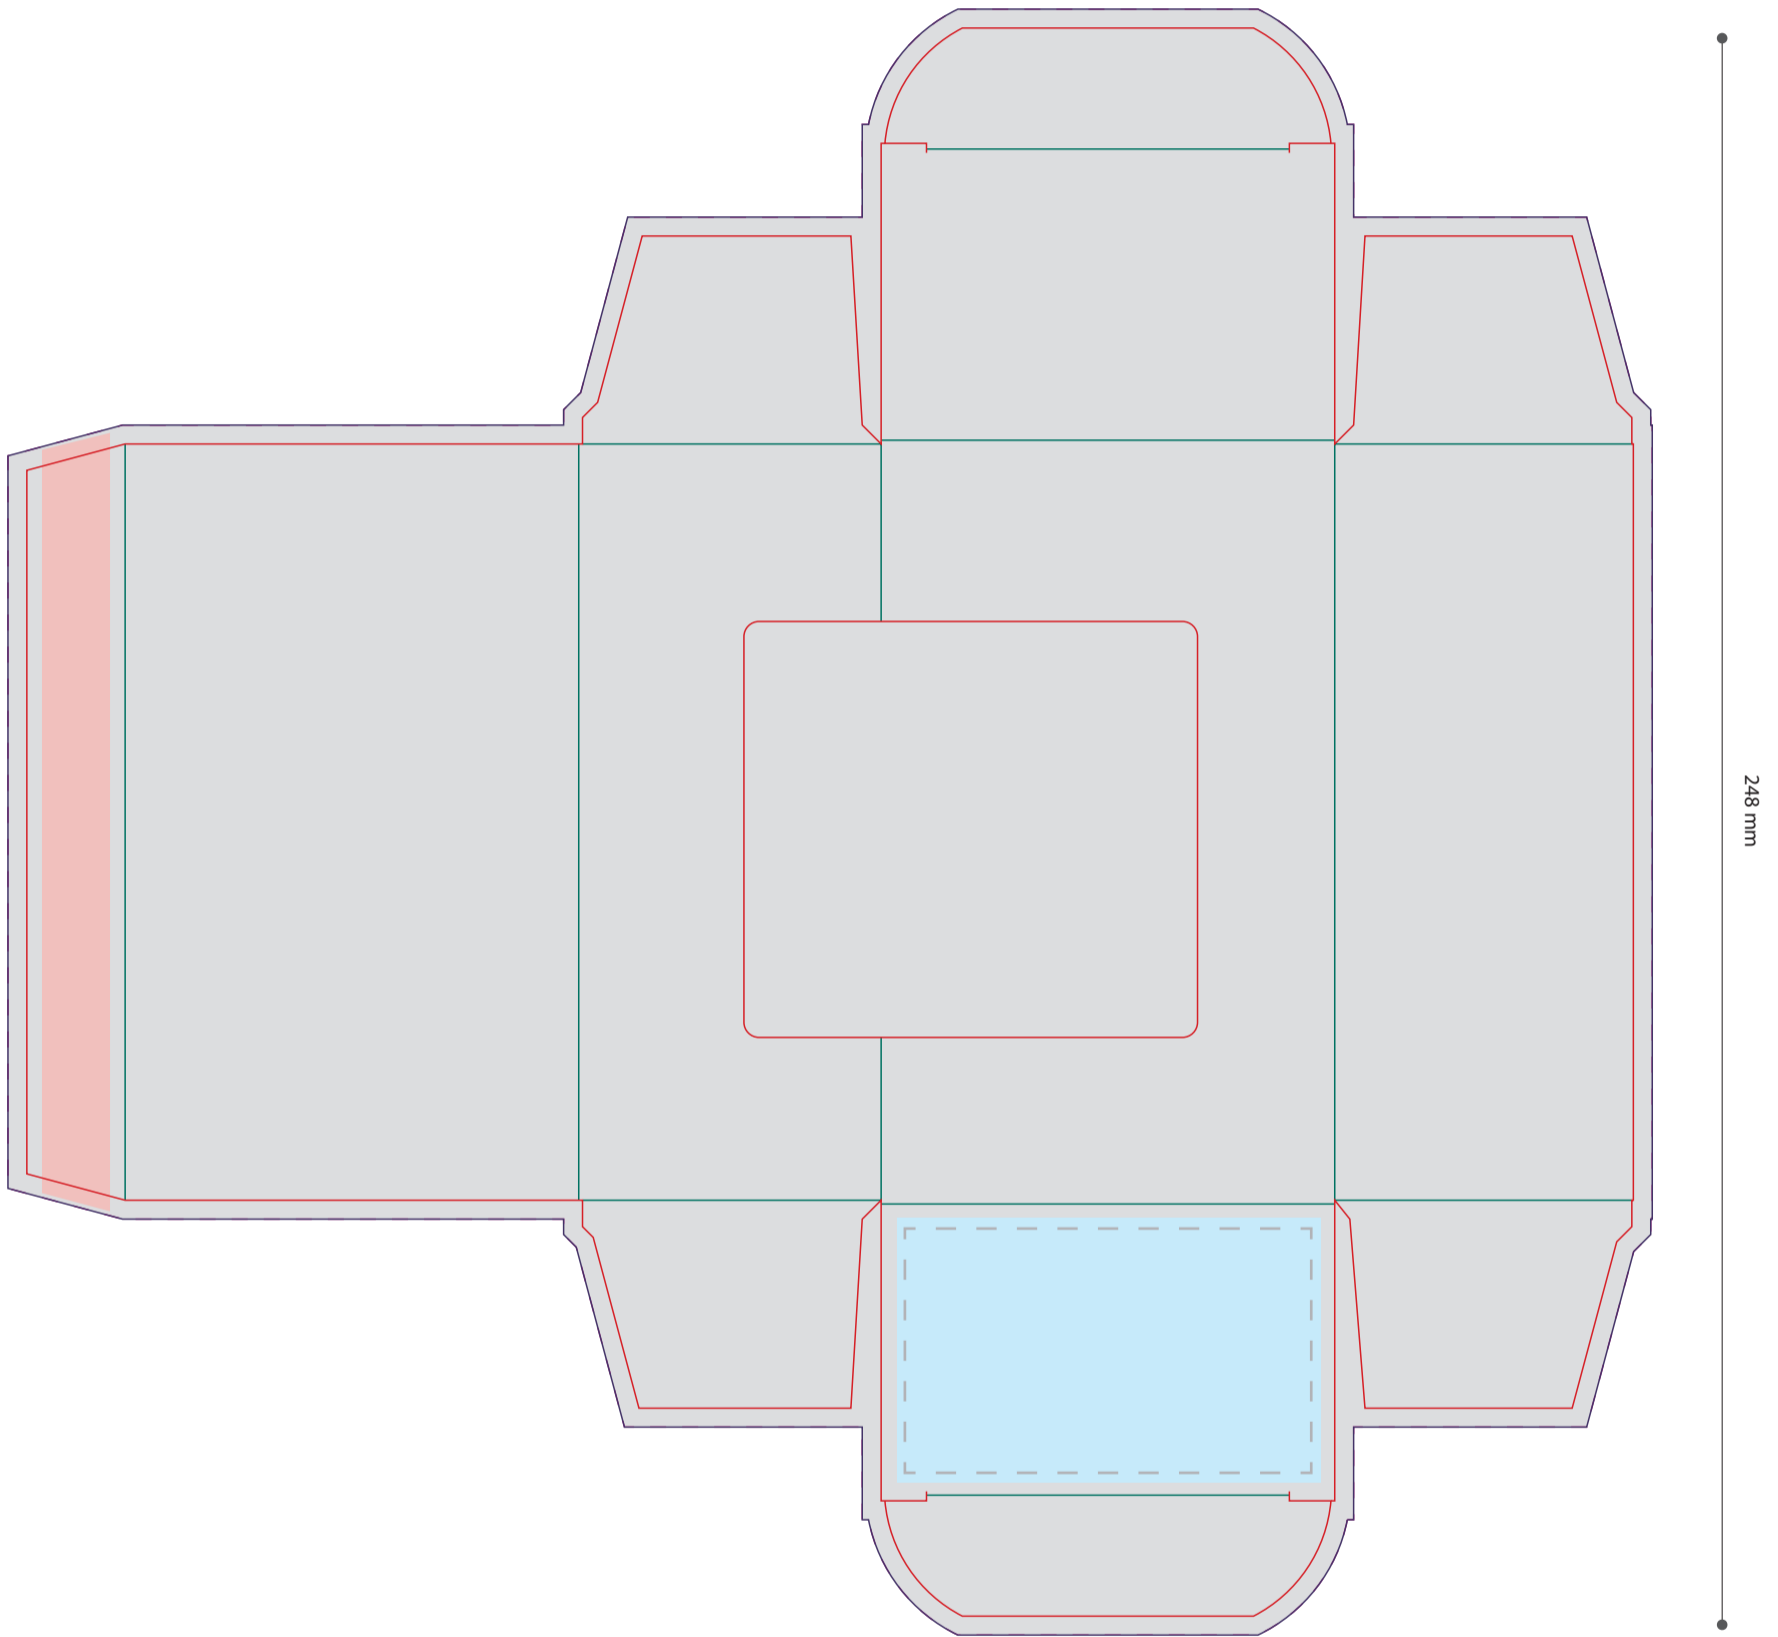

Standskizze · Template · Gabarit

Werbebox · Advertising box

Boîte publicitaire · 60 x 40 x 100

212,5 mm

248 mm

Gestaltungsfläche · design area · surface de design
Font mit 3 mm Beschnitt anlegen · cut of 3 mm ·
+3 mm de marge de rognage sur tous les côtés extérieurs

Pflichttexte · mandatory text · textes obligatoires

Satzspiegel · type area · surface de composition

Bitte **Informationsblatt**
zur Erstellung Ihrer
Druckdaten beachten.

Please take note of the
information sheet
for the creation of your
printing data.