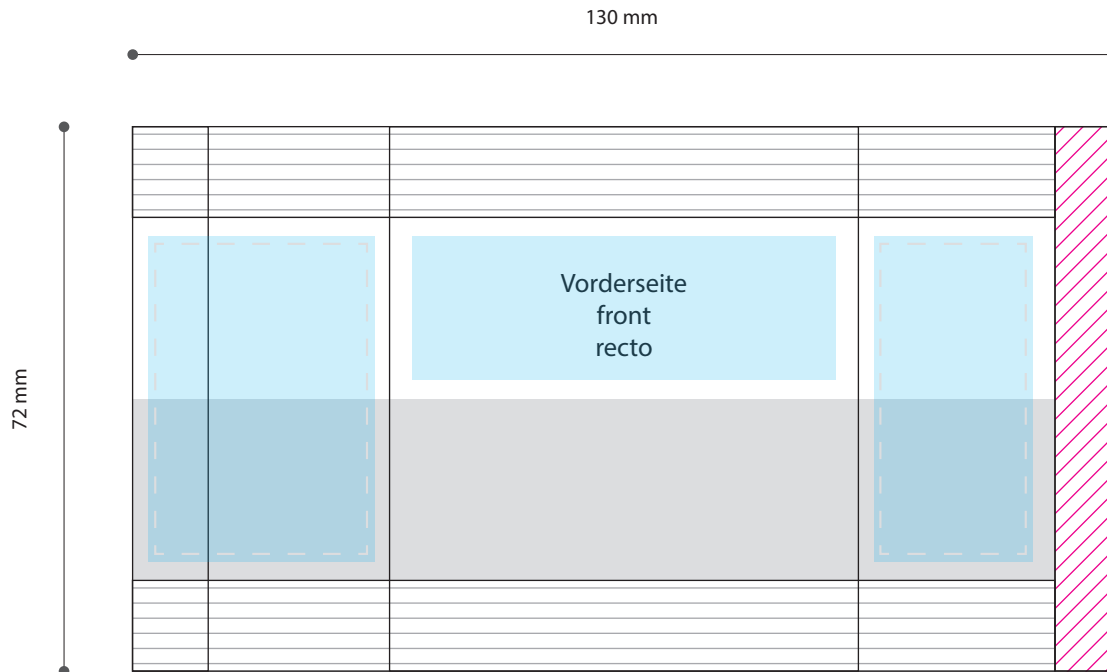

Standskizze · Template · Gabarit

Tüte · bag · sachet · 60 x 72 mm

Weißfeld 3 · White Square 3 · Fond Blanc 3

Gestaltungsfläche · design area · design de surface

transparent

Siegelnaht · sealing surface · surface de soudure

Satzspiegel · type area · surface de composition

Siegelnaht nicht bedruckbar · sealing surface can't be printed on
surface de soudure ne peut pas être imprimée

Pflichttexte · mandatory text · textes obligatoires