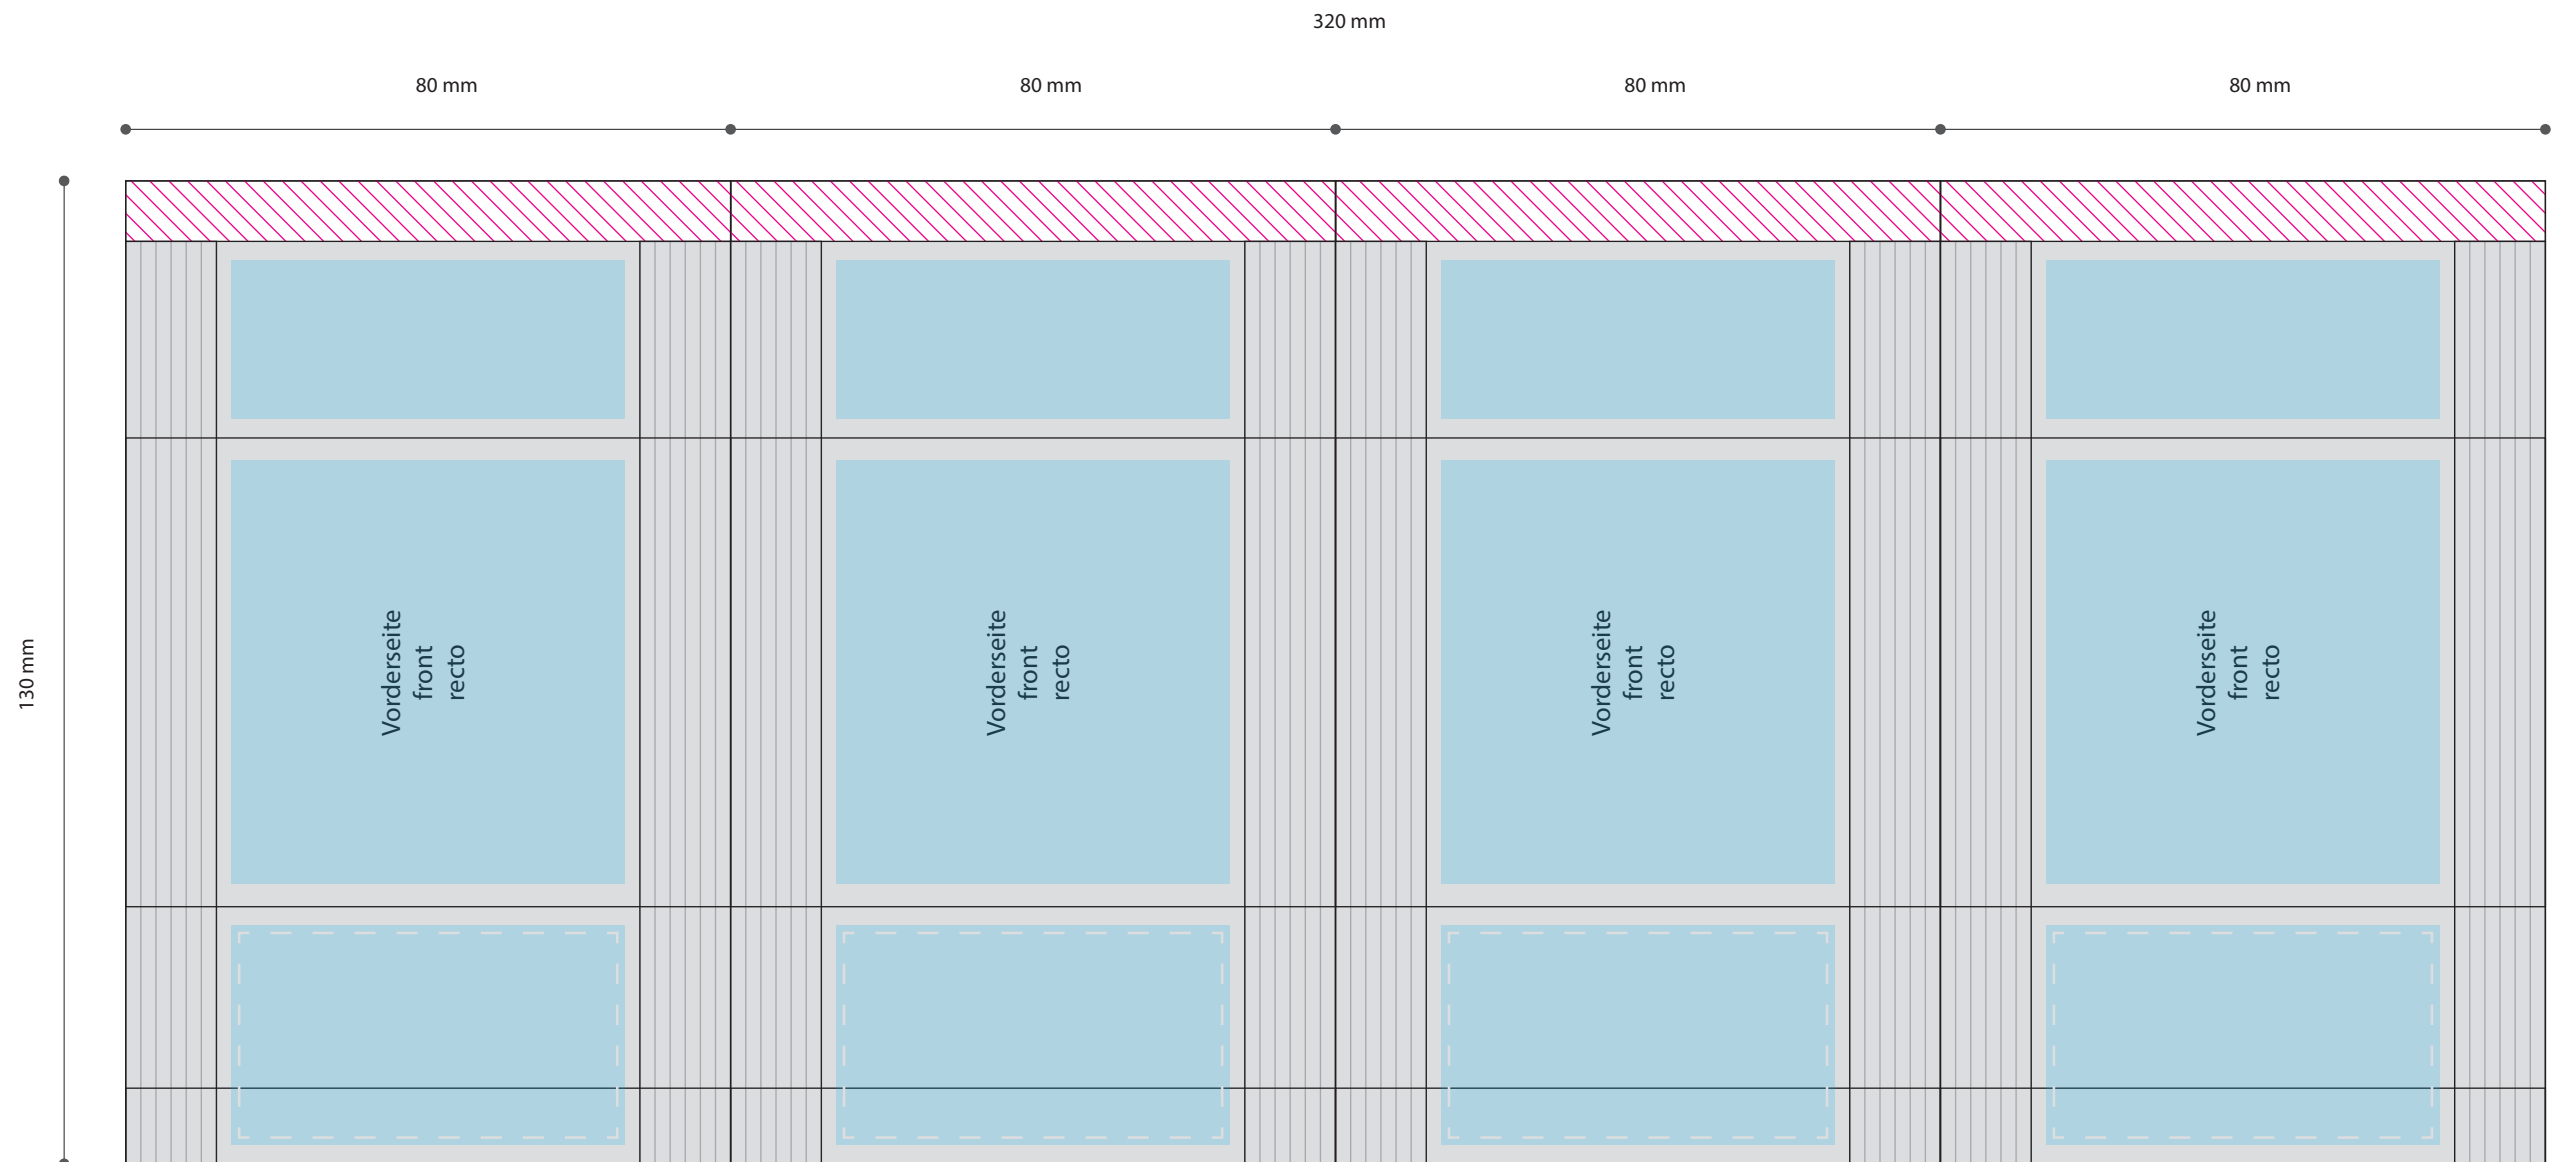

Standskizze · Stand drawing · Gabarit

Tüte · bag · sachet · 60 x 80 mm (x 4)

 Gestaltungsfläche · design area · surface de design

 Siegelnaht · sealing surface · surface de soudure

 Satzspiegel · type area · surface de composition

 Siegelnaht nicht bedruckbar · sealing surface can't be printed on surface de soudure ne peut pas être imprimée

 Pflichttexte · mandatory text · textes obligatoires

Bitte **Informationsblatt**
zur Erstellung Ihrer
Druckdaten beachten.