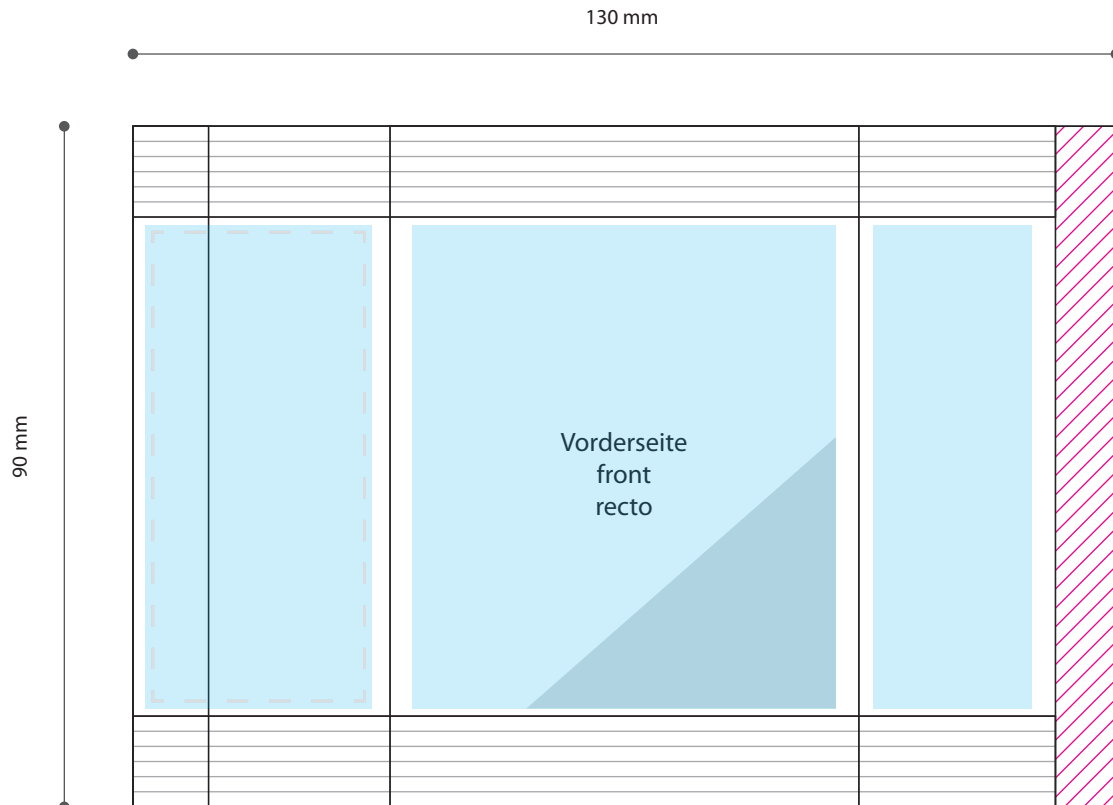

Standskizze · Stand drawing · Gabarit

Tüte · bag · sachet · 60 x 90 mm

Weißfeld 4 · White Square 4 · Fond Blanc 4

Gestaltungsfläche · design area · design de surface

transparent

Siegelnaht · sealing surface · surface de soudure

Satzspiegel · type area · surface de composition

Siegelnaht nicht bedruckbar · sealing surface can't be printed on
surface de soudure ne peut pas être imprimée

Pflichttexte · mandatory text · textes obligatoires