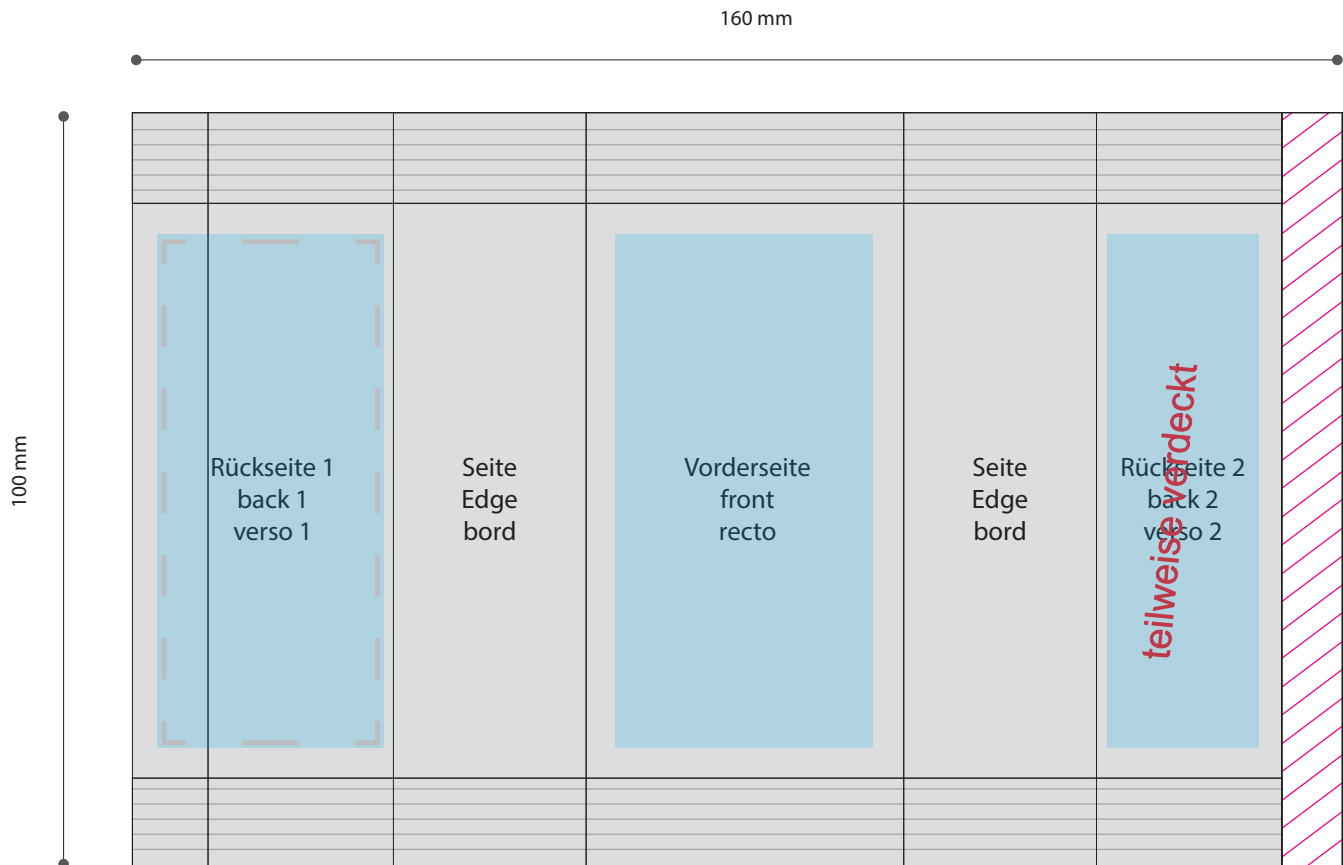

Standskizze · Template · Gabarit

# Tüte · bag · sachet · 62 x 100 mm

-  Gestaltungsfläche · design area · surface de design
-  Siegelnaht · sealing surface · surface de soudure
-  Satzspiegel · type area · surface de composition
-  Siegelnaht nicht bedruckbar · sealing surface can't be printed on surface de soudure ne peut pas être imprimée
-  Pflichttexte · mandatory text · textes obligatoires