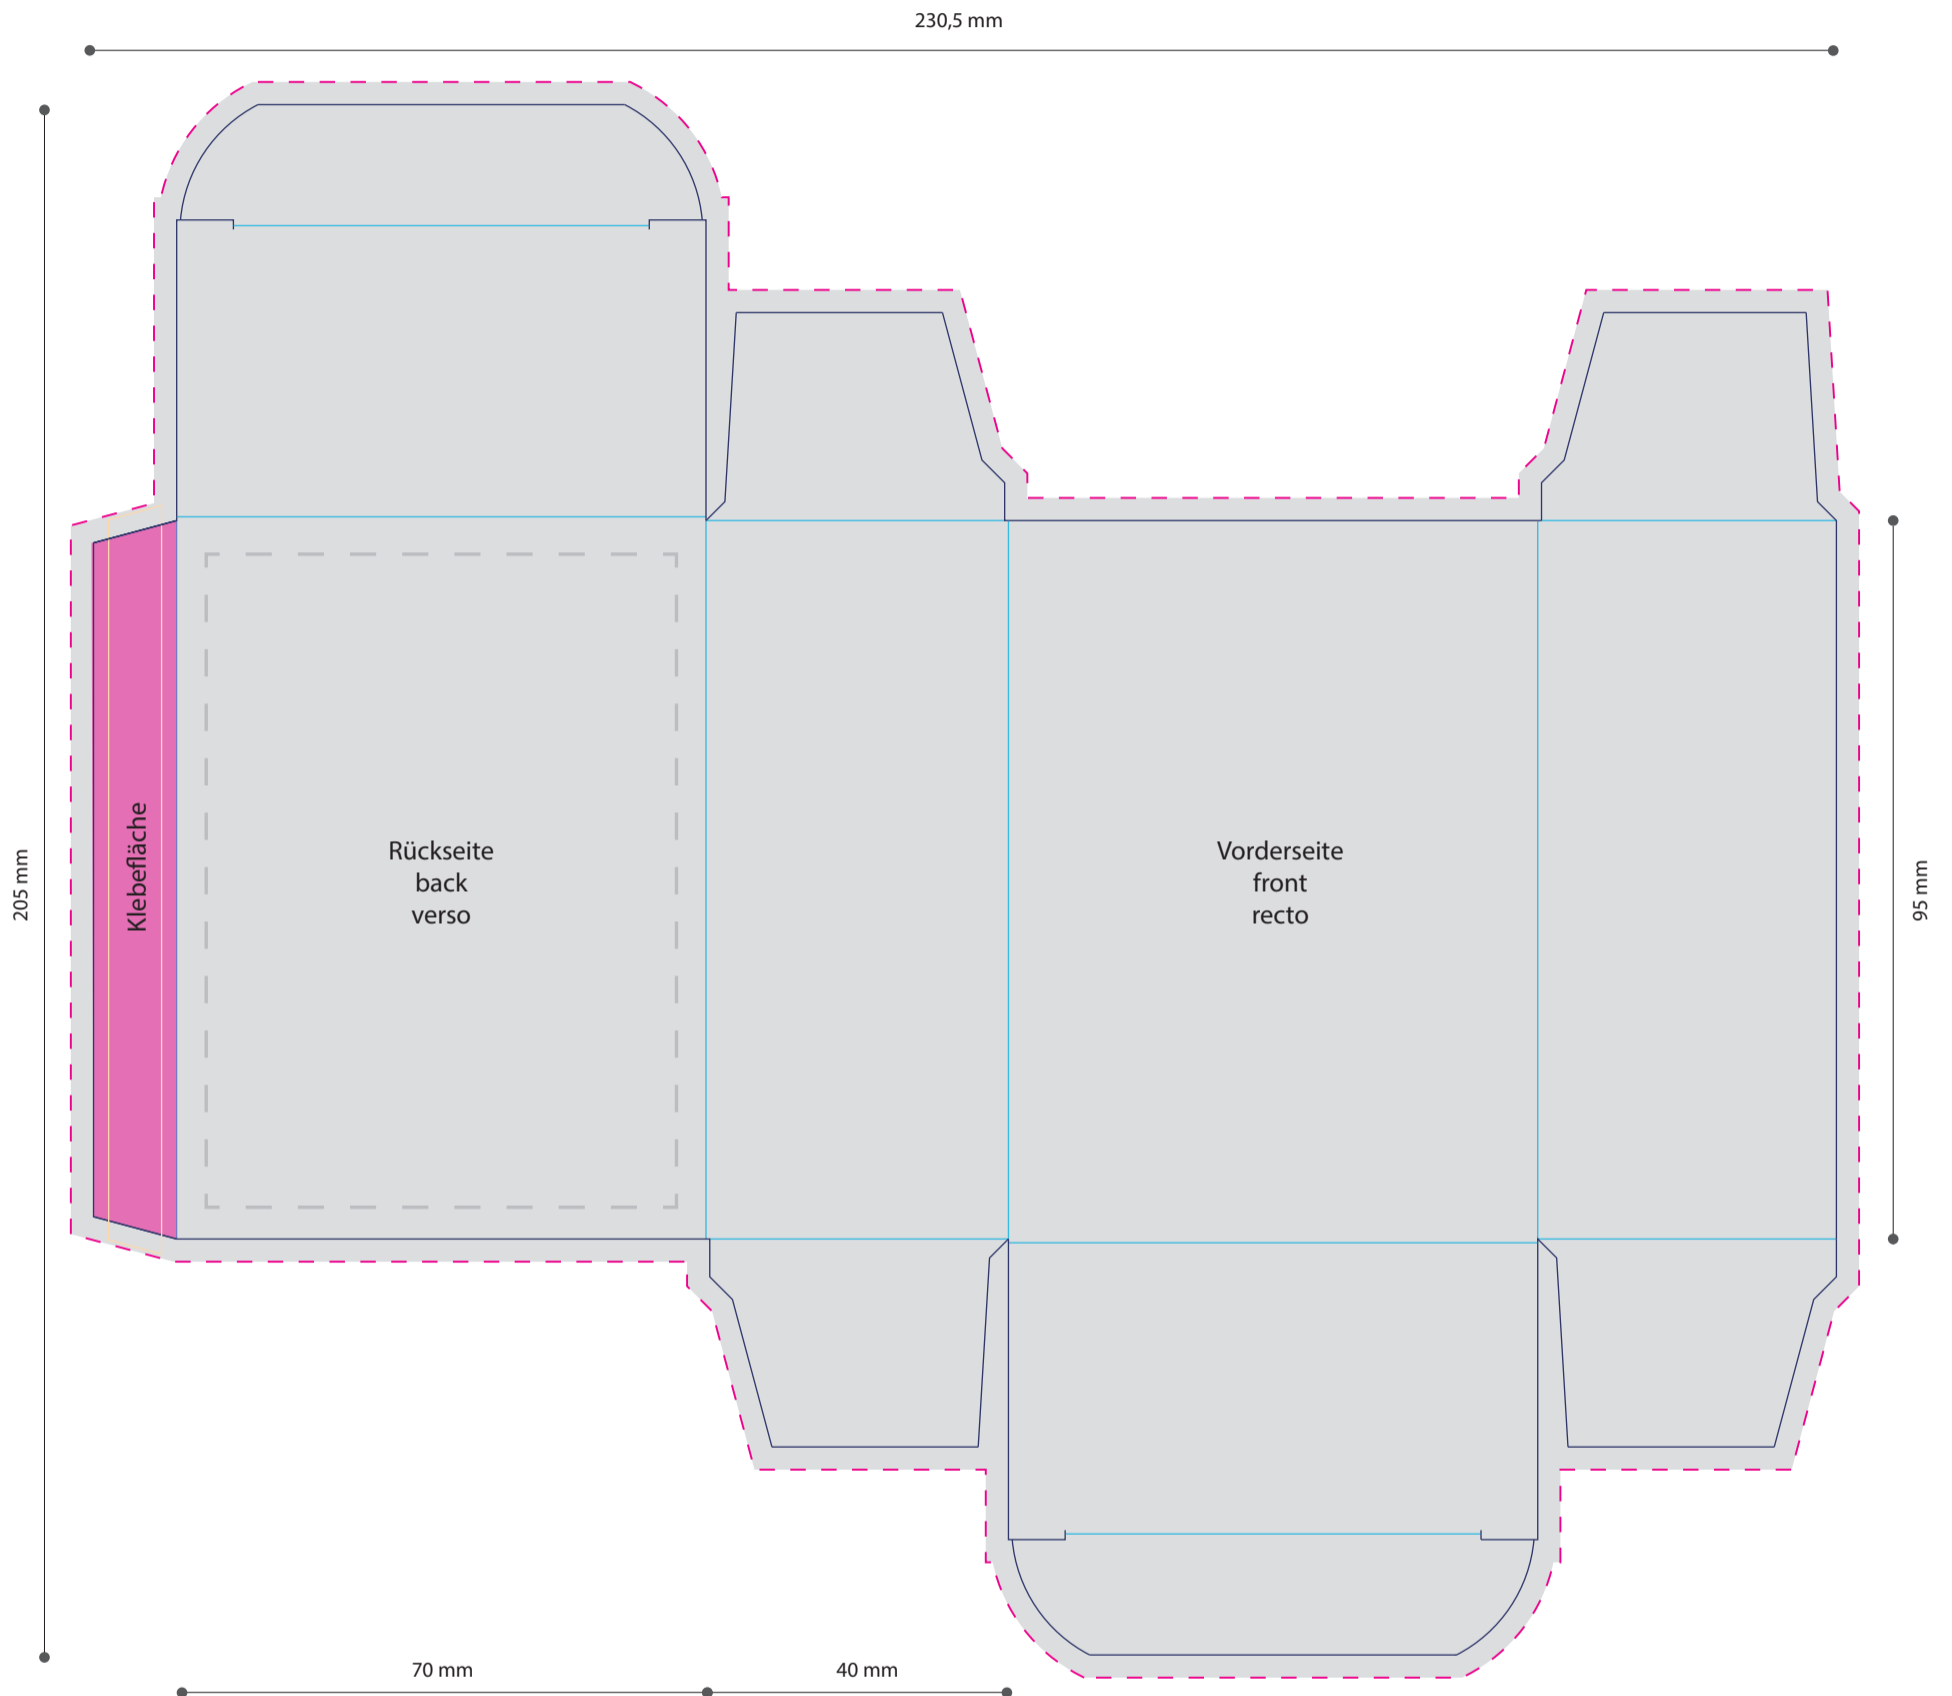

# Faltschachtel · folding box · étui carton · 70 x 40 x 95 mm

-  Gestaltungsfäche · design area · surface de design  
**Font mit 3 mm Beschnitt anlegen · cut of 3 mm · +3 mm de marge de rognage sur tous les côtés extérieurs**
-  Pflichttexte · mandatory text · textes obligatoires
-  Klebefläche · glue area · surface adhésive