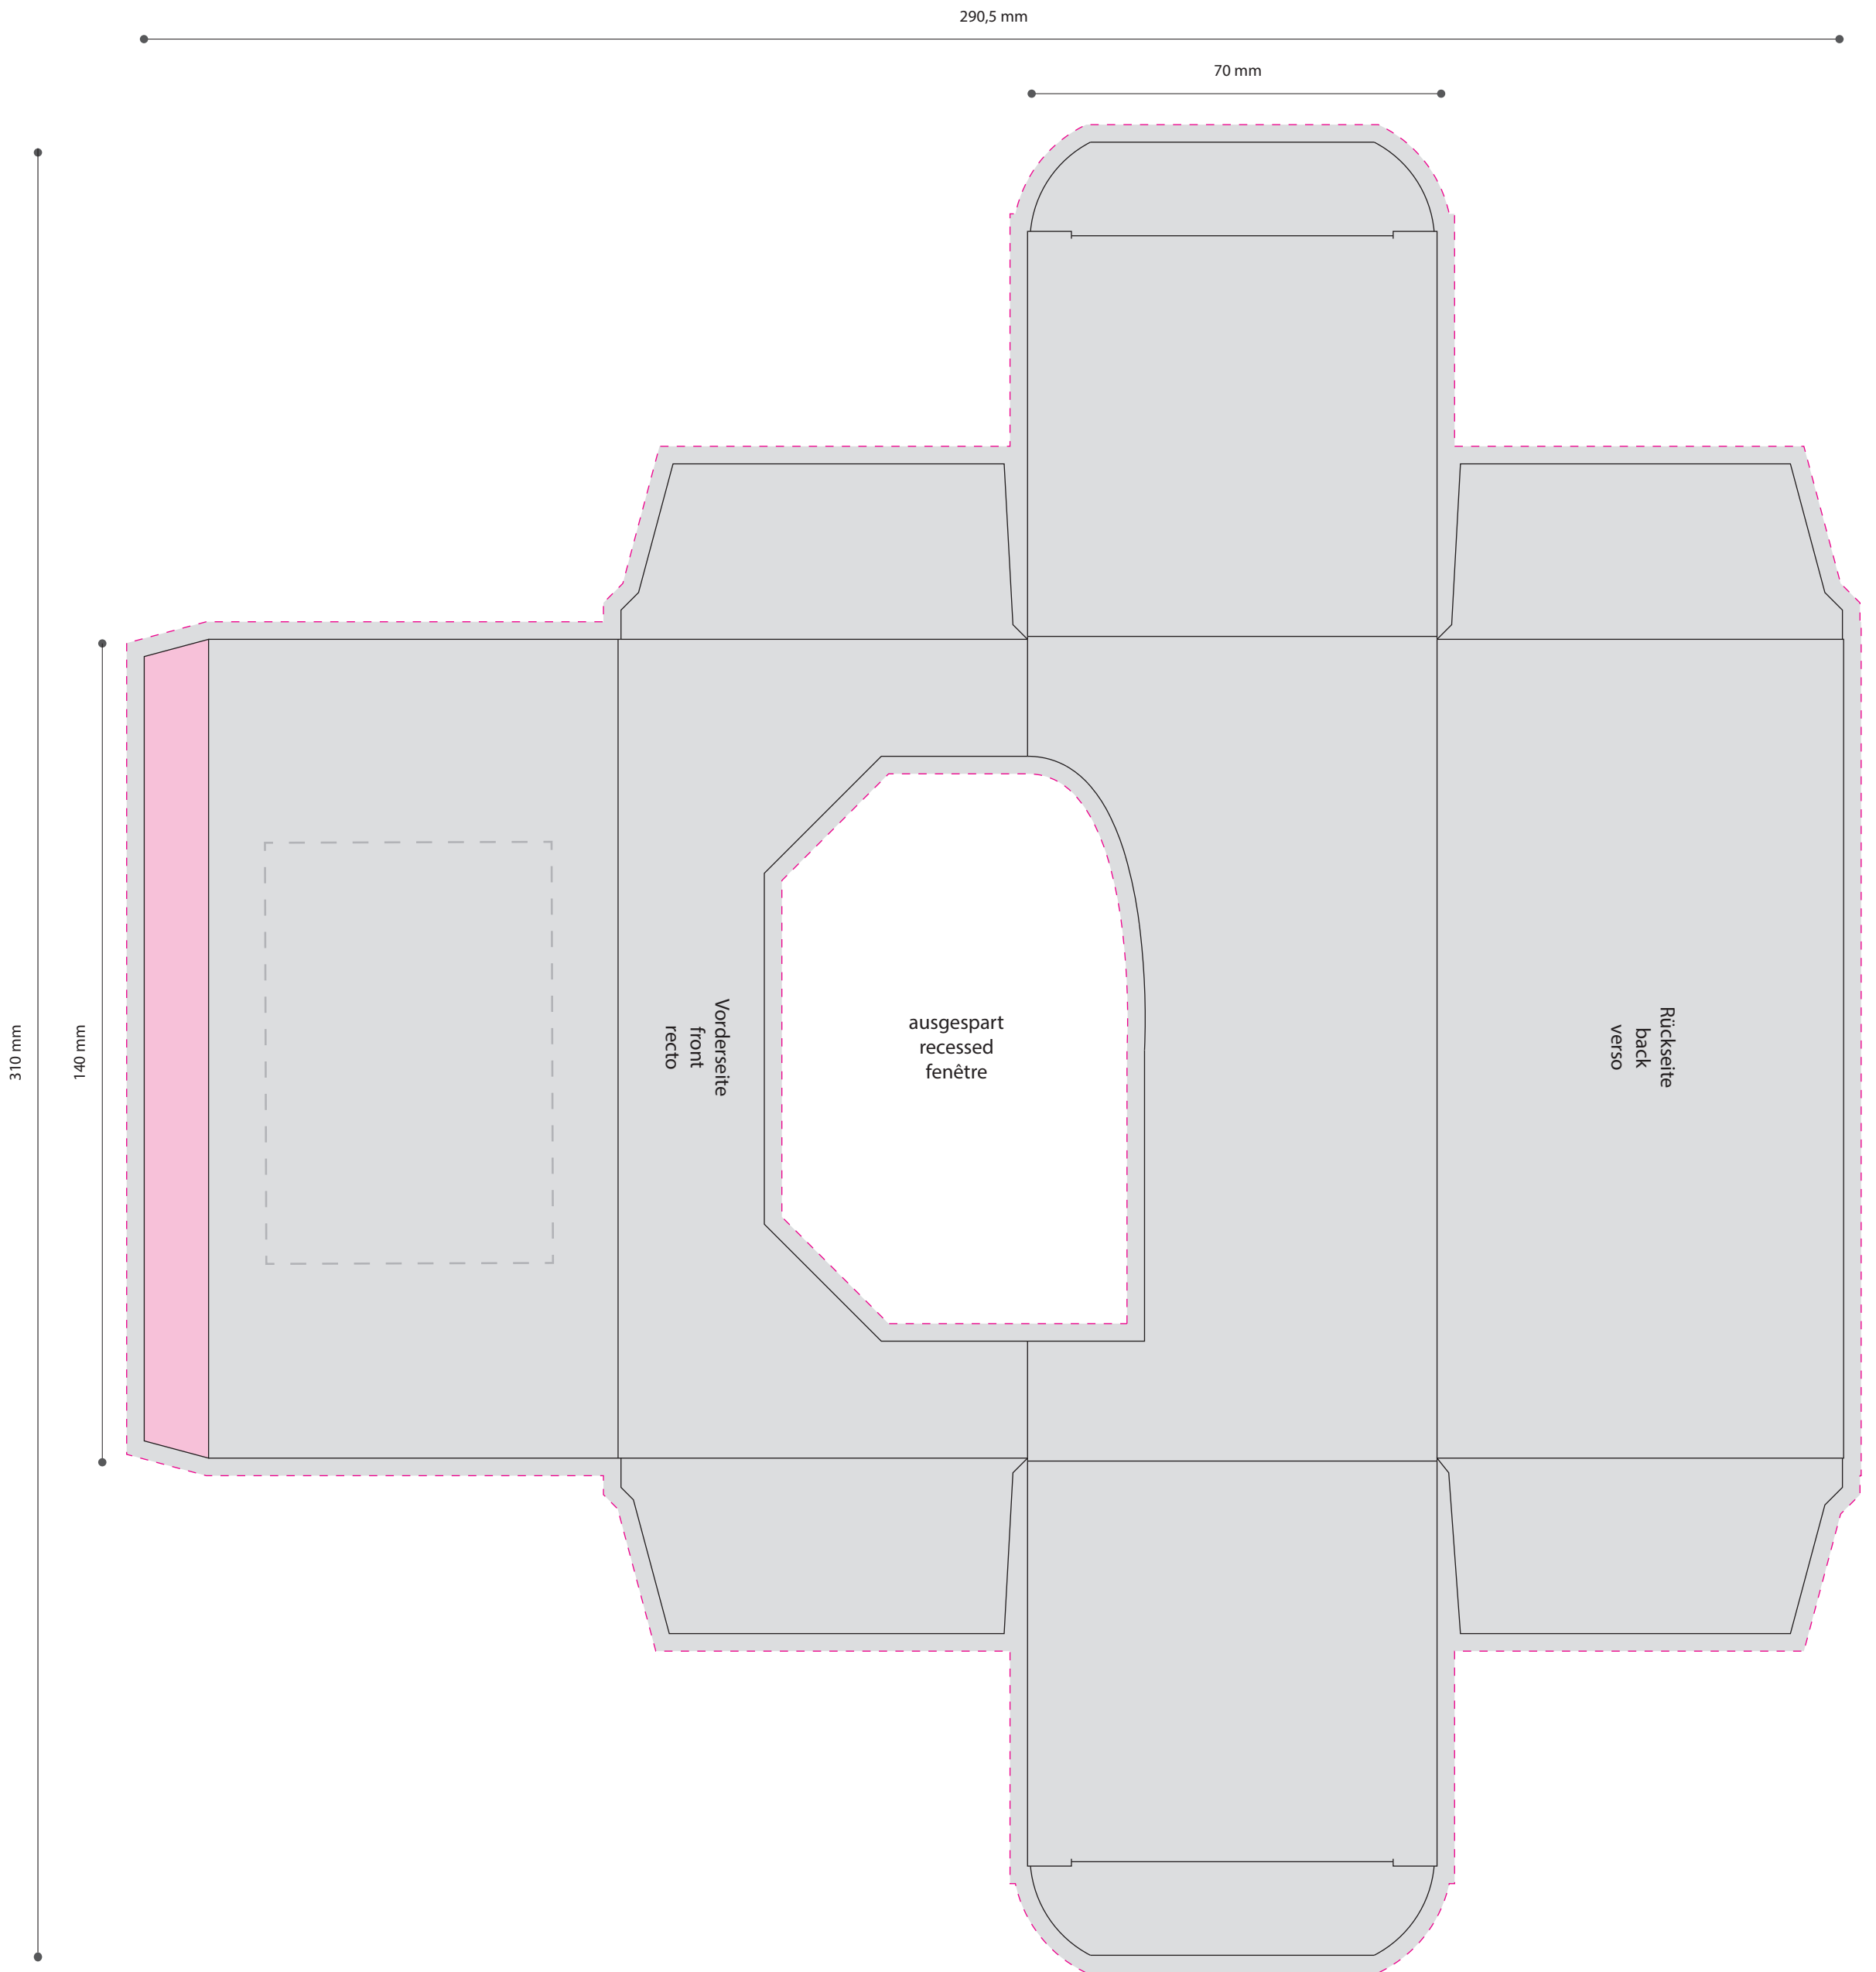

Faltschachtel · folding box · étui carton · 70 x 70 x 140 mm

 Gestaltungsfläche · design area · surface de design
Font mit 3 mm Beschnitt anlegen · cut of 3 mm ·
+3 mm de marge de rognage sur tous les côtés extérieurs

 Pflichttexte · mandatory text · textes obligatoires

 Klebefläche · glue area · surface adhésive