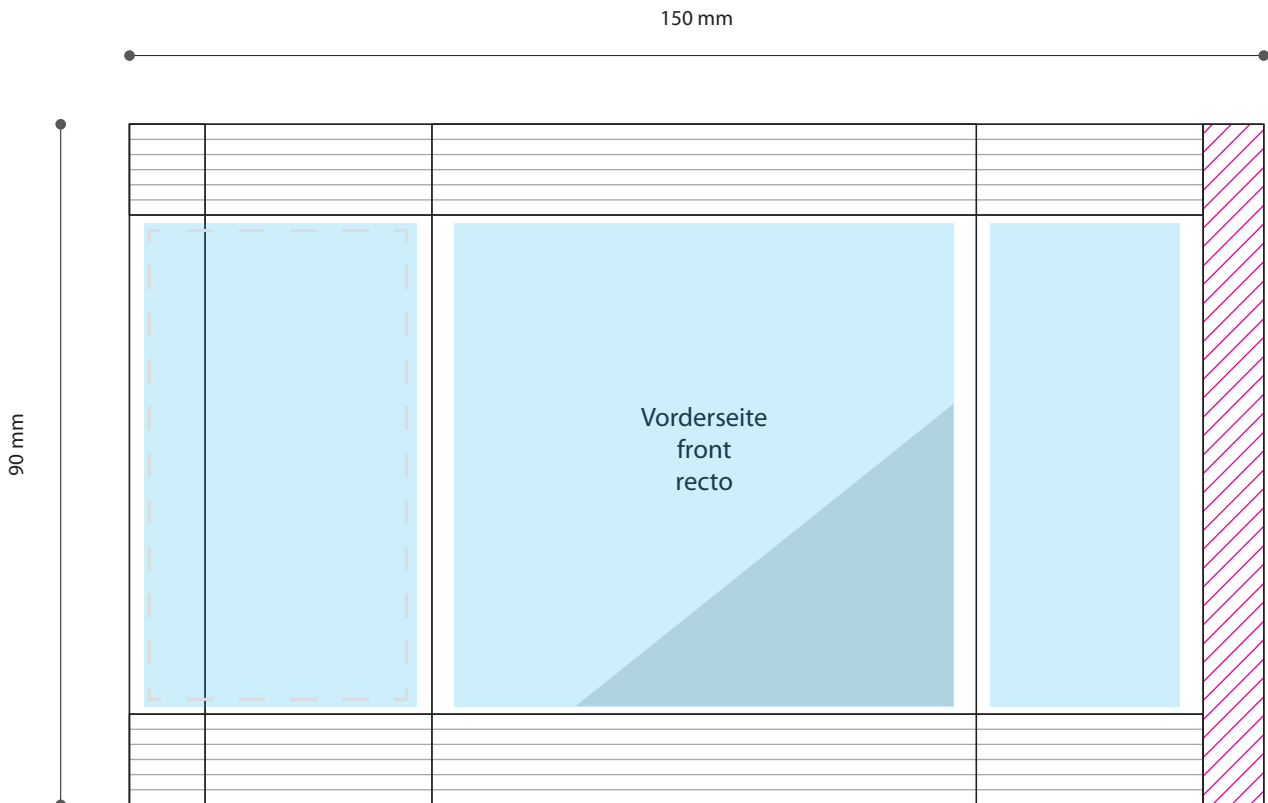

Standskizze · Stand drawing · Gabarit

Tüte · bag · sachet · 70 x 90 mm

Weißfeld 4 · White Square 4 · Fond Blanc 4

Gestaltungsfläche · design area · design de surface

transparent

Siegelnaht · sealing surface · surface de soudure

Satzspiegel · type area · surface de composition

Siegelnaht nicht bedruckbar · sealing surface can't be printed on
surface de soudure ne peut pas être imprimée

Pflichttexte · mandatory text · textes obligatoires