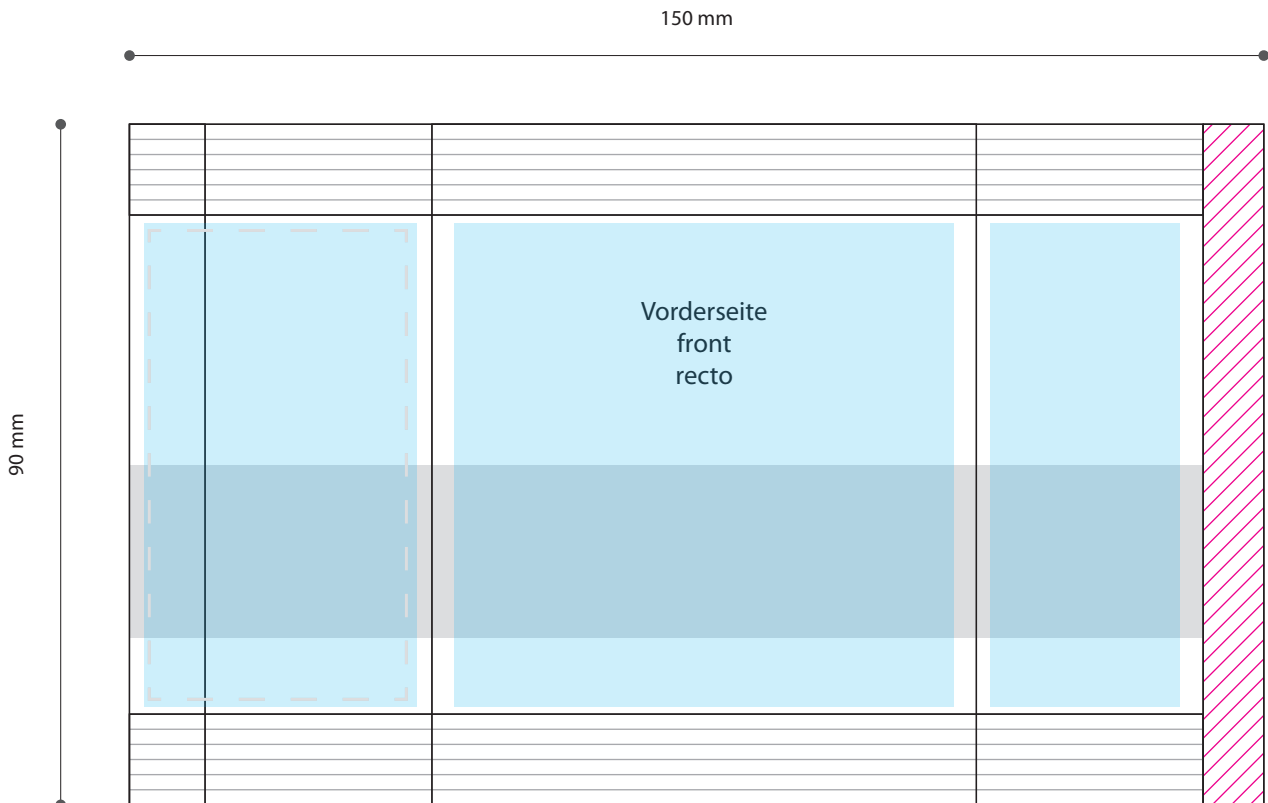

Standskizze · Stand drawing · Gabarit

Tüte · bag · sachet · 70 x 90 mm

Weißfeld 5 · White Square 5 · Fond Blanc 5

-  Gestaltungsfläche · design area · design de surface
-  transparent
-  Siegelnaht · sealing surface · surface de soudure
-  Satzspiegel · type area · surface de composition
-  Siegelnaht nicht bedruckbar · sealing surface can't be printed on
surface de soudure ne peut pas être imprimée
-  Pflichttexte · mandatory text · textes obligatoires