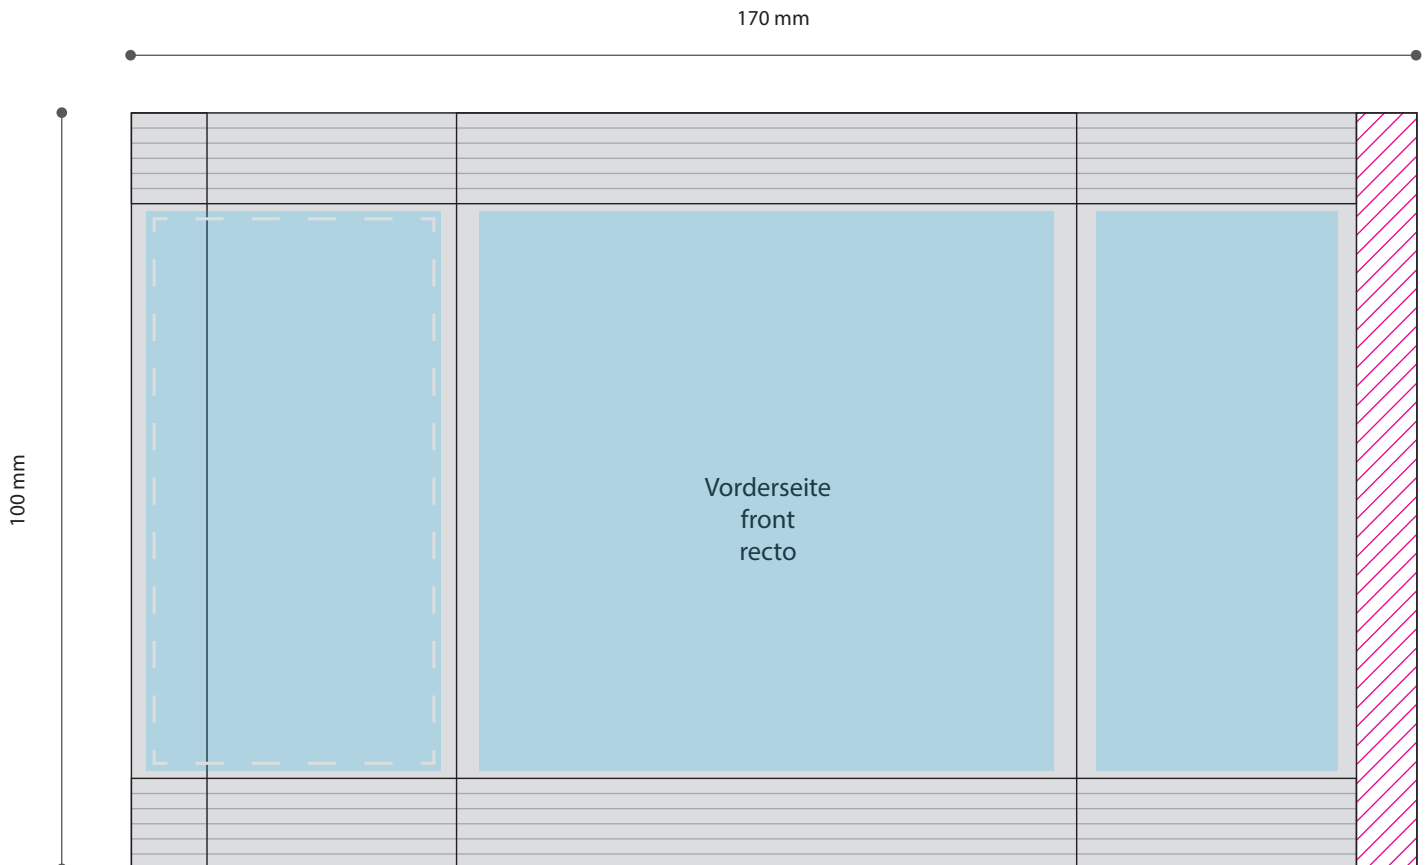

Standskizze · Template · Gabarit

# Tüte · bag · sachet · 80 x 100 mm

-  Gestaltungsfläche · design area · surface de design
-  Siegelnaht · sealing surface · surface de soudure
-  Satzspiegel · type area · surface de composition
-  Siegelnaht nicht bedruckbar · sealing surface can't be printed on  
surface de soudure ne peut pas être imprimée
-  Pflichttexte · mandatory text · textes obligatoires