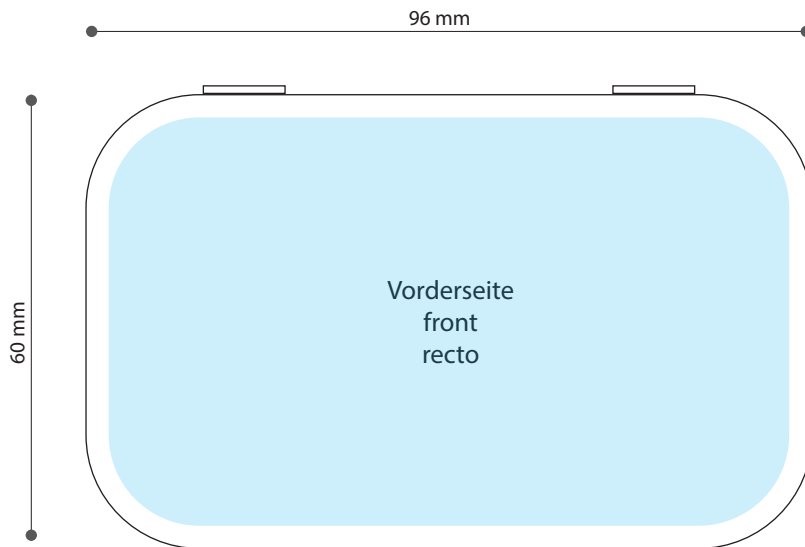

Standskizze · Stand drawing · Gabarit

# Dose · Tin · Boîte · 96 x 60 mm

 Gestaltungsfläche · design area · surface de design  
Satzspiegel · type area · surface de composition

Bitte **Informationsblatt**  
zur Erstellung Ihrer  
Druckdaten beachten.